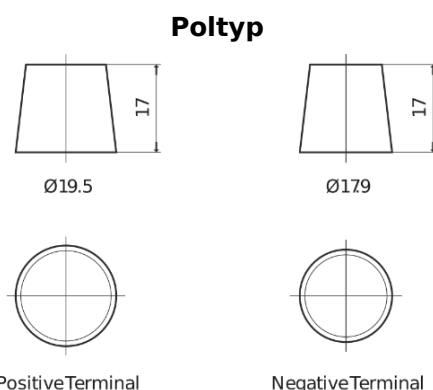

Produktübersicht

Batterien für Autos

Technica TB455

Type	TB455
Technology	Flooded
EAN/GTIN	3661024054386
Spannung	12 V
Kapazität	45.0 Ah
Kaltstartwert	330 A
Länge	237 mm
Breite	127 mm
Höhe	227 mm
Kastengröße	B24
Schaltung	ETN 1
Poltyp	EN taper post
Bodenleiste	B0
Gewicht (Änderungen vorbehalten)	11.40 kg