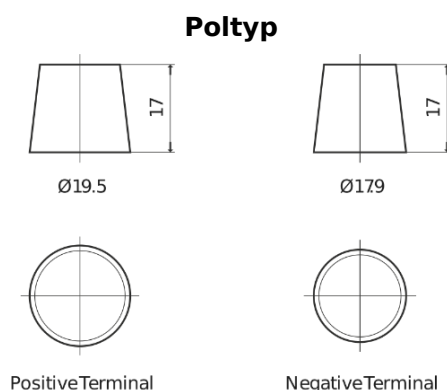

Produktübersicht

Batterien für Autos

Technica TB455

Type	TB455
Technology	Flooded
EAN/GTIN	3661024054386
Spannung	12 V
Kapazität	45.0 Ah
Kaltstartwert	330 A
Länge	237 mm
Breite	127 mm
Höhe	227 mm
Kastengröße	B24
Schaltung	ETN 1
Poltyp	EN taper post
Bodenleiste	B0
Gewicht (Änderungen vorbehalten)	11.40 kg