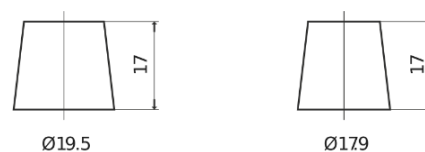

Produktübersicht

Batterien für Autos

Technica TB454

Type	TB454
Technology	Flooded
EAN/GTIN	3661024054379
Spannung	12 V
Kapazität	45.0 Ah
Kaltstartwert	330 A
Länge	237 mm
Breite	127 mm
Höhe	227 mm
Kastengröße	B24
Schaltung	ETN 0
Poltyp	EN taper post
Bodenleiste	B0
Gewicht (Änderungen vorbehalten)	11.40 kg

Schaltung

Poltyp

Bodenleiste

Design, Merkmale und Spezifikationen können ohne vorherige Ankündigung geändert werden. Wir lehnen jede ausdrückliche oder stillschweigende Zusicherung oder Gewährleistung in Bezug auf die Daten oder Empfehlungen ab und haften in keinem Fall für Verluste oder Schäden, die angeblich daraus entstanden sind. Einige Produkte sind möglicherweise nicht auf Ihrem lokalen Markt erhältlich.