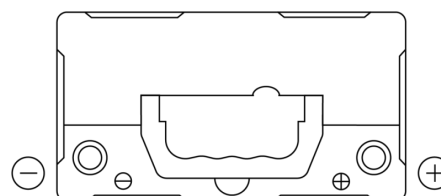

Produktübersicht

Batterien für Autos

Technica TB454

Type	TB454
Technology	Flooded
EAN/GTIN	3661024054379
Spannung	12 V
Kapazität	45.0 Ah
Kaltstartwert	330 A
Länge	237 mm
Breite	127 mm
Höhe	227 mm
Kastengröße	B24
Schaltung	ETN 0
Poltyp	EN taper post
Bodenleiste	B0
Gewicht (Änderungen vorbehalten)	11.40 kg

Schaltung

Poltyp

Positive Terminal

Negative Terminal

Bodenleiste

Design, Merkmale und Spezifikationen können ohne vorherige Ankündigung geändert werden. Wir lehnen jede ausdrückliche oder stillschweigende Zusicherung oder Gewährleistung in Bezug auf die Daten oder Empfehlungen ab und haften in keinem Fall für Verluste oder Schäden, die angeblich daraus entstanden sind. Einige Produkte sind möglicherweise nicht auf Ihrem lokalen Markt erhältlich.