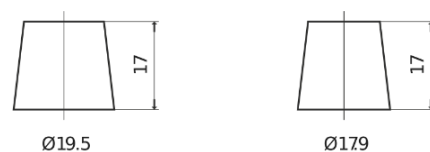

Produktübersicht

Batterien für Autos

Technica TB454

Type	TB454
Technology	Flooded
EAN/GTIN	3661024054379
Spannung	12 V
Kapazität	45.0 Ah
Kaltstartwert	330 A
Länge	237 mm
Breite	127 mm
Höhe	227 mm
Kastengröße	B24
Schaltung	ETN 0
Poltyp	EN taper post
Bodenleiste	B0
Gewicht (Änderungen vorbehalten)	11.40 kg

Schaltung

Poltyp

Bodenleiste

Design, Merkmale und Spezifikationen können ohne vorherige Ankündigung geändert werden. Wir lehnen jede ausdrückliche oder stillschweigende Zusicherung oder Gewährleistung in Bezug auf die Daten oder Empfehlungen ab und haften in keinem Fall für Verluste oder Schäden, die angeblich daraus entstanden sind. Einige Produkte sind möglicherweise nicht auf Ihrem lokalen Markt erhältlich.