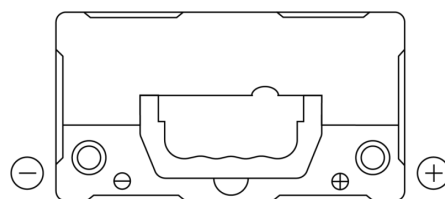

**Produktübersicht**

Batterien für Autos

**Technica TB454**

Type	TB454
Technology	Flooded
EAN/GTIN	3661024054379
Spannung	12 V
Kapazität	45.0 Ah
Kaltstartwert	330 A
Länge	237 mm
Breite	127 mm
Höhe	227 mm
Kastengröße	B24
Schaltung	ETN 0
Poltyp	EN taper post
Bodenleiste	B0
Gewicht (Änderungen vorbehalten)	11.40 kg

**Schaltung**

**Poltyp**

Positive Terminal

Negative Terminal

**Bodenleiste**

Design, Merkmale und Spezifikationen können ohne vorherige Ankündigung geändert werden. Wir lehnen jede ausdrückliche oder stillschweigende Zusicherung oder Gewährleistung in Bezug auf die Daten oder Empfehlungen ab und haften in keinem Fall für Verluste oder Schäden, die angeblich daraus entstanden sind. Einige Produkte sind möglicherweise nicht auf Ihrem lokalen Markt erhältlich.