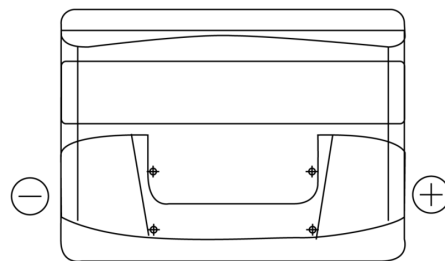

Produktübersicht

Batterien für Autos

Technica TB442

| | |
|----------------------------------|---------------|
| Type | TB442 |
| Technology | Flooded |
| EAN/GTIN | 3661024054607 |
| Spannung | 12 V |
| Kapazität | 44.0 Ah |
| Kaltstartwert | 420 A |
| Länge | 207 mm |
| Breite | 175 mm |
| Höhe | 175 mm |
| Kastengröße | LB1 |
| Schaltung | ETN 0 |
| Poltyp | EN taper post |
| Bodenleiste | B13 |
| Gewicht (Änderungen vorbehalten) | 10.60 kg |

Schaltung

Poltyp

Positive Terminal

Negative Terminal

Bodenleiste

Design, Merkmale und Spezifikationen können ohne vorherige Ankündigung geändert werden. Wir lehnen jede ausdrückliche oder stillschweigende Zusicherung oder Gewährleistung in Bezug auf die Daten oder Empfehlungen ab und haften in keinem Fall für Verluste oder Schäden, die angeblich daraus entstanden sind. Einige Produkte sind möglicherweise nicht auf Ihrem lokalen Markt erhältlich.