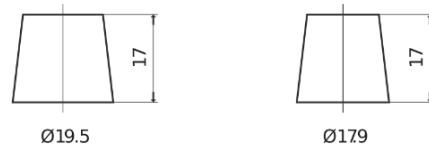

Produktübersicht

Batterien für Autos

Technica TB442

Type	TB442
Technology	Flooded
EAN/GTIN	3661024054607
Spannung	12 V
Kapazität	44.0 Ah
Kaltstartwert	420 A
Länge	207 mm
Breite	175 mm
Höhe	175 mm
Kastengröße	LB1
Schaltung	ETN 0
Poltyp	EN taper post
Bodenleiste	B13
Gewicht (Änderungen vorbehalten)	10.60 kg

Schaltung

Poltyp

Positive Terminal

Negative Terminal

Bodenleiste

Design, Merkmale und Spezifikationen können ohne vorherige Ankündigung geändert werden. Wir lehnen jede ausdrückliche oder stillschweigende Zusicherung oder Gewährleistung in Bezug auf die Daten oder Empfehlungen ab und haften in keinem Fall für Verluste oder Schäden, die angeblich daraus entstanden sind. Einige Produkte sind möglicherweise nicht auf Ihrem lokalen Markt erhältlich.