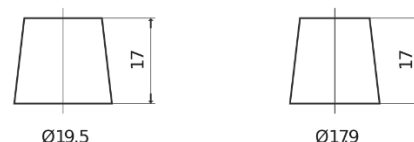

Produktübersicht

Batterien für Marine und Freizeit

Dual EFB EZ850

Type	EZ850
Technology	EFB
EAN/GTIN	3661024037495
Spannung	12 V
Kapazität	100 Ah
Kaltstartwert	900 A
Watt hour	850 Wh
Länge	353 mm
Breite	175 mm
Höhe	190 mm
Kastengröße	L05
Schaltung	ETN 0
Poltyp	EN taper post
Bodenleiste	B13
Gewicht (Änderungen vorbehalten)	25.50 kg

Schaltung

Poltyp

Bodenleiste

Design, Merkmale und Spezifikationen können ohne vorherige Ankündigung geändert werden. Wir lehnen jede ausdrückliche oder stillschweigende Zusicherung oder Gewährleistung in Bezug auf die Daten oder Empfehlungen ab und haften in keinem Fall für Verluste oder Schäden, die angeblich daraus entstanden sind. Einige Produkte sind möglicherweise nicht auf Ihrem lokalen Markt erhältlich.