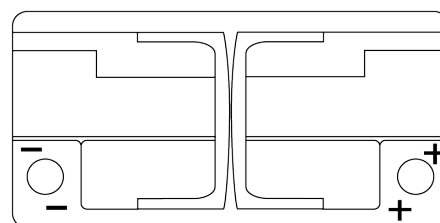

Produktübersicht

Batterien für Marine und Freizeit

Dual EFB EZ850

Type	EZ850
Technology	EFB
EAN/GTIN	3661024037495
Spannung	12 V
Kapazität	100 Ah
Kaltstartwert	900 A
Watt hour	850 Wh
Länge	353 mm
Breite	175 mm
Höhe	190 mm
Kastengröße	L05
Schaltung	ETN 0
Poltyp	EN taper post
Bodenleiste	B13
Gewicht (Änderungen vorbehalten)	25.50 kg

Schaltung

Poltyp

Positive Terminal

Negative Terminal

Bodenleiste

Design, Merkmale und Spezifikationen können ohne vorherige Ankündigung geändert werden. Wir lehnen jede ausdrückliche oder stillschweigende Zusicherung oder Gewährleistung in Bezug auf die Daten oder Empfehlungen ab und haften in keinem Fall für Verluste oder Schäden, die angeblich daraus entstanden sind. Einige Produkte sind möglicherweise nicht auf Ihrem lokalen Markt erhältlich.