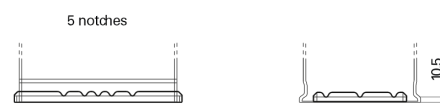

Produktübersicht

Batterien für Marine und Freizeit

Dual EFB EZ850

Type	EZ850
Technology	EFB
EAN/GTIN	3661024037495
Spannung	12 V
Kapazität	100 Ah
Kaltstartwert	900 A
Watt hour	850 Wh
Länge	353 mm
Breite	175 mm
Höhe	190 mm
Kastengröße	L05
Schaltung	ETN 0
Poltyp	EN taper post
Bodenleiste	B13
Gewicht (Änderungen vorbehalten)	25.50 kg

Schaltung

Poltyp

Positive Terminal

Negative Terminal

Bodenleiste

Design, Merkmale und Spezifikationen können ohne vorherige Ankündigung geändert werden. Wir lehnen jede ausdrückliche oder stillschweigende Zusicherung oder Gewährleistung in Bezug auf die Daten oder Empfehlungen ab und haften in keinem Fall für Verluste oder Schäden, die angeblich daraus entstanden sind. Einige Produkte sind möglicherweise nicht auf Ihrem lokalen Markt erhältlich.