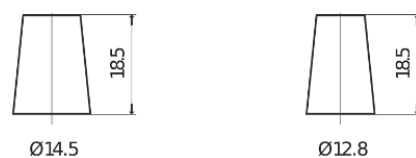

Produktübersicht

Batterien für Autos

Technica TB356A

Type	TB356A
Technology	Flooded
EAN/GTIN	3661024054881
Spannung	12 V
Kapazität	35.0 Ah
Kaltstartwert	240 A
Länge	187 mm
Breite	127 mm
Höhe	220 mm
Kastengröße	B19
Schaltung	ETN 0
Poltyp	JIS taper post
Bodenleiste	Korean B1 Long
Gewicht (Änderungen vorbehalten)	8.90 kg

Schaltung

Poltyp

Positive Terminal

Negative Terminal

Bodenleiste

Design, Merkmale und Spezifikationen können ohne vorherige Ankündigung geändert werden. Wir lehnen jede ausdrückliche oder stillschweigende Zusicherung oder Gewährleistung in Bezug auf die Daten oder Empfehlungen ab und haften in keinem Fall für Verluste oder Schäden, die angeblich daraus entstanden sind. Einige Produkte sind möglicherweise nicht auf Ihrem lokalen Markt erhältlich.