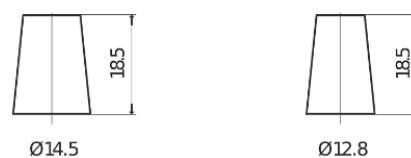

Produktübersicht

Batterien für Autos

Technica TB356A

Type	TB356A
Technology	Flooded
EAN/GTIN	3661024054881
Spannung	12 V
Kapazität	35.0 Ah
Kaltstartwert	240 A
Länge	187 mm
Breite	127 mm
Höhe	220 mm
Kastengröße	B19
Schaltung	ETN 0
Poltyp	JIS taper post
Bodenleiste	Korean B1 Long
Gewicht (Änderungen vorbehalten)	8.90 kg

Schaltung

Poltyp

Bodenleiste

Design, Merkmale und Spezifikationen können ohne vorherige Ankündigung geändert werden. Wir lehnen jede ausdrückliche oder stillschweigende Zusicherung oder Gewährleistung in Bezug auf die Daten oder Empfehlungen ab und haften in keinem Fall für Verluste oder Schäden, die angeblich daraus entstanden sind. Einige Produkte sind möglicherweise nicht auf Ihrem lokalen Markt erhältlich.