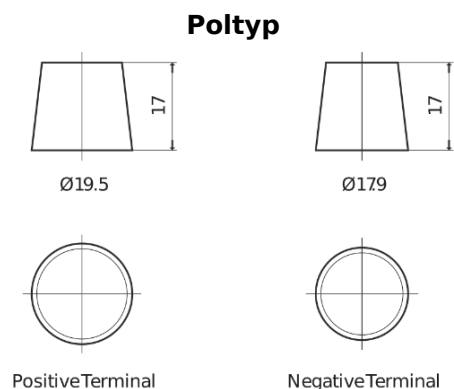

Produktübersicht

Batterien für Autos

High-Tech TA955

Type	TA955
Technology	Flooded
EAN/GTIN	3661024054195
Spannung	12 V
Kapazität	95.0 Ah
Kaltstartwert	800 A
Länge	306 mm
Breite	173 mm
Höhe	222 mm
Kastengröße	D31
Schaltung	ETN 1
Poltyp	EN taper post
Bodenleiste	Korean B1
Gewicht (Änderungen vorbehalten)	21.40 kg