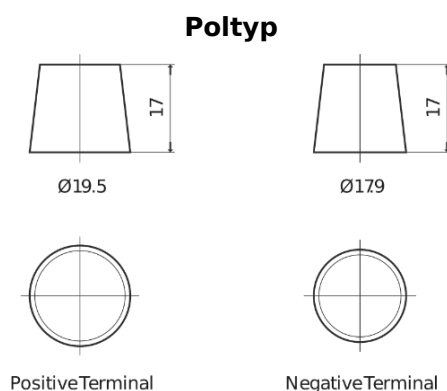

Produktübersicht

Batterien für Autos

High-Tech TA955

Type	TA955
Technology	Flooded
EAN/GTIN	3661024054195
Spannung	12 V
Kapazität	95.0 Ah
Kaltstartwert	800 A
Länge	306 mm
Breite	173 mm
Höhe	222 mm
Kastengröße	D31
Schaltung	ETN 1
Poltyp	EN taper post
Bodenleiste	Korean B1
Gewicht (Änderungen vorbehalten)	21.40 kg