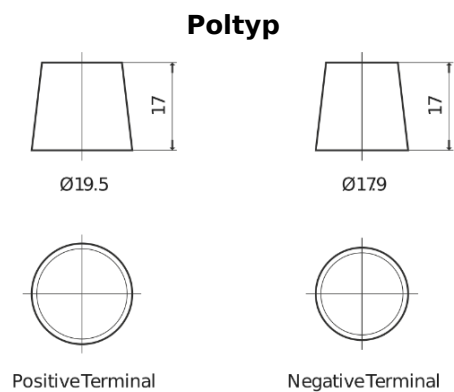

**Produktübersicht**

Batterien für Autos

**High-Tech TA954**

Type	TA954
Technology	Flooded
EAN/GTIN	3661024054188
Spannung	12 V
Kapazität	95.0 Ah
Kaltstartwert	800 A
Länge	306 mm
Breite	173 mm
Höhe	222 mm
Kastengröße	D31
Schaltung	ETN 0
Poltyp	EN taper post
Bodenleiste	Korean B1
Gewicht (Änderungen vorbehalten)	21.40 kg