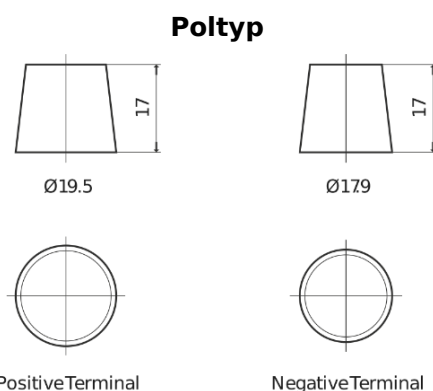

Produktübersicht

Batterien für Autos

High-Tech TA954

Type	TA954
Technology	Flooded
EAN/GTIN	3661024054188
Spannung	12 V
Kapazität	95.0 Ah
Kaltstartwert	800 A
Länge	306 mm
Breite	173 mm
Höhe	222 mm
Kastengröße	D31
Schaltung	ETN 0
Poltyp	EN taper post
Bodenleiste	Korean B1
Gewicht (Änderungen vorbehalten)	21.40 kg