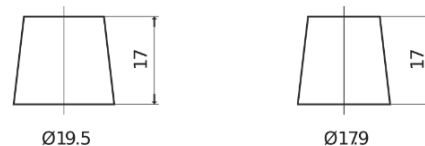

Produktübersicht

Batterien für Autos

High-Tech TA900

Type	TA900
Technology	Flooded
EAN/GTIN	3661024056472
Spannung	12 V
Kapazität	90.0 Ah
Kaltstartwert	720 A
Länge	315 mm
Breite	175 mm
Höhe	190 mm
Kastengröße	L04
Schaltung	ETN 0
Poltyp	EN taper post
Bodenleiste	B13
Gewicht (Änderungen vorbehalten)	19.70 kg

Schaltung

Poltyp

Positive Terminal

Negative Terminal

Bodenleiste

Design, Merkmale und Spezifikationen können ohne vorherige Ankündigung geändert werden. Wir lehnen jede ausdrückliche oder stillschweigende Zusicherung oder Gewährleistung in Bezug auf die Daten oder Empfehlungen ab und haften in keinem Fall für Verluste oder Schäden, die angeblich daraus entstanden sind. Einige Produkte sind möglicherweise nicht auf Ihrem lokalen Markt erhältlich.