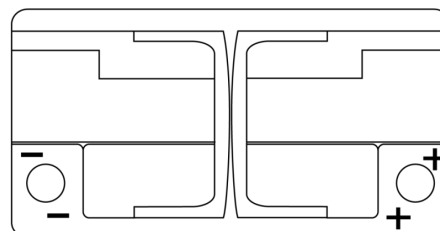

Produktübersicht

Batterien für Autos

High-Tech TA852

| | |
|----------------------------------|---------------|
| Type | TA852 |
| Technology | Flooded |
| EAN/GTIN | 3661024054294 |
| Spannung | 12 V |
| Kapazität | 85.0 Ah |
| Kaltstartwert | 800 A |
| Länge | 315 mm |
| Breite | 175 mm |
| Höhe | 175 mm |
| Kastengröße | LB4 |
| Schaltung | ETN 0 |
| Poltyp | EN taper post |
| Bodenleiste | B13 |
| Gewicht (Änderungen vorbehalten) | 18.60 kg |

Schaltung

Poltyp

Positive Terminal

Negative Terminal

Bodenleiste

Design, Merkmale und Spezifikationen können ohne vorherige Ankündigung geändert werden. Wir lehnen jede ausdrückliche oder stillschweigende Zusicherung oder Gewährleistung in Bezug auf die Daten oder Empfehlungen ab und haften in keinem Fall für Verluste oder Schäden, die angeblich daraus entstanden sind. Einige Produkte sind möglicherweise nicht auf Ihrem lokalen Markt erhältlich.