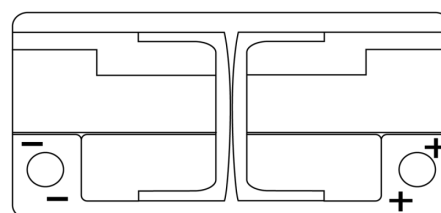

**Produktübersicht**

Batterien für Autos

**Premium EA1000**

Type	EA1000
Technology	Flooded
EAN/GTIN	3661024034258
Spannung	12 V
Kapazität	100 Ah
Kaltstartwert	900 A
Länge	353 mm
Breite	175 mm
Höhe	190 mm
Kastengröße	L05
Schaltung	ETN 0
Poltyp	EN taper post
Bodenleiste	B13
Gewicht (Änderungen vorbehalten)	22.60 kg

**Schaltung**

**Poltyp**

Positive Terminal

Negative Terminal

**Bodenleiste**

Design, Merkmale und Spezifikationen können ohne vorherige Ankündigung geändert werden. Wir lehnen jede ausdrückliche oder stillschweigende Zusicherung oder Gewährleistung in Bezug auf die Daten oder Empfehlungen ab und haften in keinem Fall für Verluste oder Schäden, die angeblich daraus entstanden sind. Einige Produkte sind möglicherweise nicht auf Ihrem lokalen Markt erhältlich.