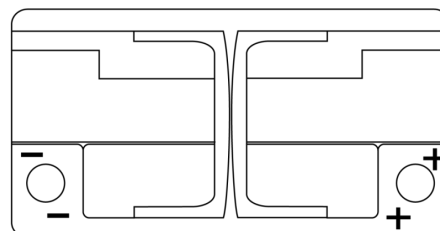

Produktübersicht

Batterien für Autos

High-Tech TA852

Type	TA852
Technology	Flooded
EAN/GTIN	3661024054294
Spannung	12 V
Kapazität	85.0 Ah
Kaltstartwert	800 A
Länge	315 mm
Breite	175 mm
Höhe	175 mm
Kastengröße	LB4
Schaltung	ETN 0
Poltyp	EN taper post
Bodenleiste	B13
Gewicht (Änderungen vorbehalten)	18.60 kg

Schaltung

Poltyp

Positive Terminal

Negative Terminal

Bodenleiste

Design, Merkmale und Spezifikationen können ohne vorherige Ankündigung geändert werden. Wir lehnen jede ausdrückliche oder stillschweigende Zusicherung oder Gewährleistung in Bezug auf die Daten oder Empfehlungen ab und haften in keinem Fall für Verluste oder Schäden, die angeblich daraus entstanden sind. Einige Produkte sind möglicherweise nicht auf Ihrem lokalen Markt erhältlich.