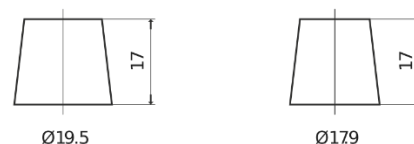

Produktübersicht

Batterien für Autos

Premium EA1000

Type	EA1000
Technology	Flooded
EAN/GTIN	3661024034258
Spannung	12 V
Kapazität	100 Ah
Kaltstartwert	900 A
Länge	353 mm
Breite	175 mm
Höhe	190 mm
Kastengröße	L05
Schaltung	ETN 0
Poltyp	EN taper post
Bodenleiste	B13
Gewicht (Änderungen vorbehalten)	22.60 kg

Schaltung

Poltyp

Bodenleiste

Design, Merkmale und Spezifikationen können ohne vorherige Ankündigung geändert werden. Wir lehnen jede ausdrückliche oder stillschweigende Zusicherung oder Gewährleistung in Bezug auf die Daten oder Empfehlungen ab und haften in keinem Fall für Verluste oder Schäden, die angeblich daraus entstanden sind. Einige Produkte sind möglicherweise nicht auf Ihrem lokalen Markt erhältlich.