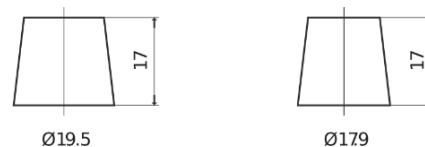

Produktübersicht

Batterien für Autos

High-Tech TA852

| | |
|----------------------------------|---------------|
| Type | TA852 |
| Technology | Flooded |
| EAN/GTIN | 3661024054294 |
| Spannung | 12 V |
| Kapazität | 85.0 Ah |
| Kaltstartwert | 800 A |
| Länge | 315 mm |
| Breite | 175 mm |
| Höhe | 175 mm |
| Kastengröße | LB4 |
| Schaltung | ETN 0 |
| Poltyp | EN taper post |
| Bodenleiste | B13 |
| Gewicht (Änderungen vorbehalten) | 18.60 kg |

Schaltung

Poltyp

Positive Terminal

Negative Terminal

Bodenleiste

Design, Merkmale und Spezifikationen können ohne vorherige Ankündigung geändert werden. Wir lehnen jede ausdrückliche oder stillschweigende Zusicherung oder Gewährleistung in Bezug auf die Daten oder Empfehlungen ab und haften in keinem Fall für Verluste oder Schäden, die angeblich daraus entstanden sind. Einige Produkte sind möglicherweise nicht auf Ihrem lokalen Markt erhältlich.