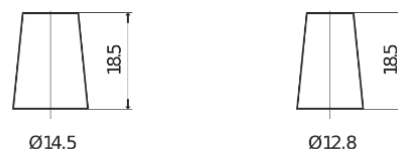

Produktübersicht

Batterien für Autos

Excell EB356

Type	EB356
Technology	Flooded
EAN/GTIN	3661024034333
Spannung	12 V
Kapazität	35 Ah
Kaltstartwert	240 A
Länge	187 mm
Breite	127 mm
Höhe	220 mm
Kastengröße	B19
Schaltung	ETN 0
Poltyp	JIS taper post
Bodenleiste	B0
Gewicht (Änderungen vorbehalten)	8.90 kg

Schaltung

Poltyp

Positive Terminal

Negative Terminal

Bodenleiste

Design, Merkmale und Spezifikationen können ohne vorherige Ankündigung geändert werden. Wir lehnen jede ausdrückliche oder stillschweigende Zusicherung oder Gewährleistung in Bezug auf die Daten oder Empfehlungen ab und haften in keinem Fall für Verluste oder Schäden, die angeblich daraus entstanden sind. Einige Produkte sind möglicherweise nicht auf Ihrem lokalen Markt erhältlich.