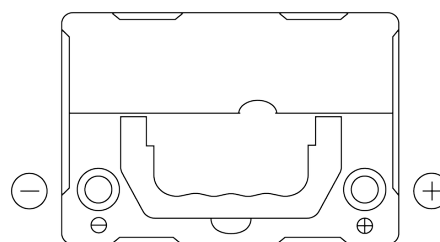

Produktübersicht

Batterien für Autos

Excell EB356

Type	EB356
Technology	Flooded
EAN/GTIN	3661024034333
Spannung	12 V
Kapazität	35 Ah
Kaltstartwert	240 A
Länge	187 mm
Breite	127 mm
Höhe	220 mm
Kastengröße	B19
Schaltung	ETN 0
Poltyp	JIS taper post
Bodenleiste	B0
Gewicht (Änderungen vorbehalten)	8.90 kg

Schaltung

Poltyp

Positive Terminal

Negative Terminal

Bodenleiste

Design, Merkmale und Spezifikationen können ohne vorherige Ankündigung geändert werden. Wir lehnen jede ausdrückliche oder stillschweigende Zusicherung oder Gewährleistung in Bezug auf die Daten oder Empfehlungen ab und haften in keinem Fall für Verluste oder Schäden, die angeblich daraus entstanden sind. Einige Produkte sind möglicherweise nicht auf Ihrem lokalen Markt erhältlich.