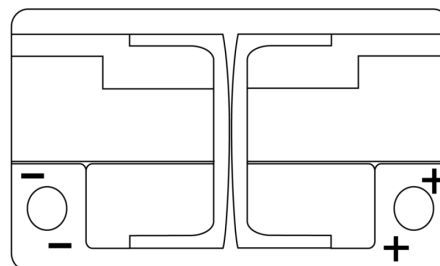

Produktübersicht

Batterien für Autos

High-Tech TA770

Type	TA770
Technology	Flooded
EAN/GTIN	3661024054249
Spannung	12 V
Kapazität	77.0 Ah
Kaltstartwert	760 A
Länge	278 mm
Breite	175 mm
Höhe	190 mm
Kastengröße	L03
Schaltung	ETN 0
Poltyp	EN taper post
Bodenleiste	B13
Gewicht (Änderungen vorbehalten)	17.50 kg

Schaltung

Poltyp

Positive Terminal

Negative Terminal

Bodenleiste

Design, Merkmale und Spezifikationen können ohne vorherige Ankündigung geändert werden. Wir lehnen jede ausdrückliche oder stillschweigende Zusicherung oder Gewährleistung in Bezug auf die Daten oder Empfehlungen ab und haften in keinem Fall für Verluste oder Schäden, die angeblich daraus entstanden sind. Einige Produkte sind möglicherweise nicht auf Ihrem lokalen Markt erhältlich.