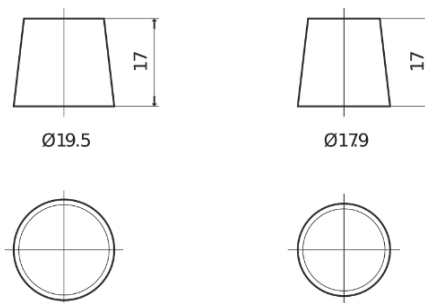

**Produktübersicht**

Batterien für Autos

**High-Tech TA770**

|                                  |               |
|----------------------------------|---------------|
| Type                             | TA770         |
| Technology                       | Flooded       |
| EAN/GTIN                         | 3661024054249 |
| Spannung                         | 12 V          |
| Kapazität                        | 77.0 Ah       |
| Kaltstartwert                    | 760 A         |
| Länge                            | 278 mm        |
| Breite                           | 175 mm        |
| Höhe                             | 190 mm        |
| Kastengröße                      | L03           |
| Schaltung                        | ETN 0         |
| Poltyp                           | EN taper post |
| Bodenleiste                      | B13           |
| Gewicht (Änderungen vorbehalten) | 17.50 kg      |

**Schaltung**

**Poltyp**

Positive Terminal

Negative Terminal

**Bodenleiste**

Design, Merkmale und Spezifikationen können ohne vorherige Ankündigung geändert werden. Wir lehnen jede ausdrückliche oder stillschweigende Zusicherung oder Gewährleistung in Bezug auf die Daten oder Empfehlungen ab und haften in keinem Fall für Verluste oder Schäden, die angeblich daraus entstanden sind. Einige Produkte sind möglicherweise nicht auf Ihrem lokalen Markt erhältlich.