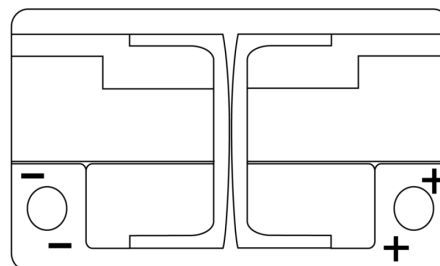

**Produktübersicht**

Batterien für Autos

**High-Tech TA770**

|                                  |               |
|----------------------------------|---------------|
| Type                             | TA770         |
| Technology                       | Flooded       |
| EAN/GTIN                         | 3661024054249 |
| Spannung                         | 12 V          |
| Kapazität                        | 77.0 Ah       |
| Kaltstartwert                    | 760 A         |
| Länge                            | 278 mm        |
| Breite                           | 175 mm        |
| Höhe                             | 190 mm        |
| Kastengröße                      | L03           |
| Schaltung                        | ETN 0         |
| Poltyp                           | EN taper post |
| Bodenleiste                      | B13           |
| Gewicht (Änderungen vorbehalten) | 17.50 kg      |

**Schaltung**

**Poltyp**

Positive Terminal

Negative Terminal

**Bodenleiste**

Design, Merkmale und Spezifikationen können ohne vorherige Ankündigung geändert werden. Wir lehnen jede ausdrückliche oder stillschweigende Zusicherung oder Gewährleistung in Bezug auf die Daten oder Empfehlungen ab und haften in keinem Fall für Verluste oder Schäden, die angeblich daraus entstanden sind. Einige Produkte sind möglicherweise nicht auf Ihrem lokalen Markt erhältlich.