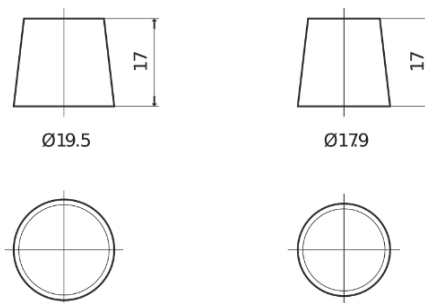

Produktübersicht

Batterien für Autos

High-Tech TA770

Type	TA770
Technology	Flooded
EAN/GTIN	3661024054249
Spannung	12 V
Kapazität	77.0 Ah
Kaltstartwert	760 A
Länge	278 mm
Breite	175 mm
Höhe	190 mm
Kastengröße	L03
Schaltung	ETN 0
Poltyp	EN taper post
Bodenleiste	B13
Gewicht (Änderungen vorbehalten)	17.50 kg

Schaltung

Poltyp

Positive Terminal

Negative Terminal

Bodenleiste

Design, Merkmale und Spezifikationen können ohne vorherige Ankündigung geändert werden. Wir lehnen jede ausdrückliche oder stillschweigende Zusicherung oder Gewährleistung in Bezug auf die Daten oder Empfehlungen ab und haften in keinem Fall für Verluste oder Schäden, die angeblich daraus entstanden sind. Einige Produkte sind möglicherweise nicht auf Ihrem lokalen Markt erhältlich.