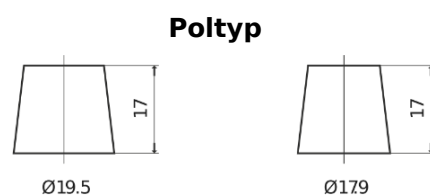

Produktübersicht

Batterien für Autos

High-Tech TA755

Type	TA755
Technology	Flooded
EAN/GTIN	3661024054171
Spannung	12 V
Kapazität	75.0 Ah
Kaltstartwert	630 A
Länge	270 mm
Breite	173 mm
Höhe	222 mm
Kastengröße	D26
Schaltung	ETN 1
Poltyp	EN taper post
Bodenleiste	Korean B1+B6
Gewicht (Änderungen vorbehalten)	17.40 kg