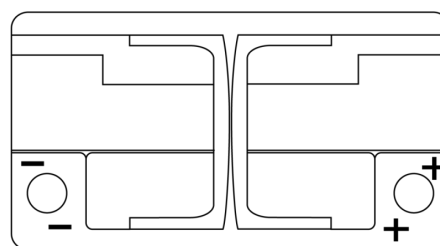

Produktübersicht

Batterien für Autos

High-Tech TA722

Type	TA722
Technology	Flooded
EAN/GTIN	3661024054287
Spannung	12 V
Kapazität	72.0 Ah
Kaltstartwert	720 A
Länge	278 mm
Breite	175 mm
Höhe	175 mm
Kastengröße	LB3
Schaltung	ETN 0
Poltyp	EN taper post
Bodenleiste	B13
Gewicht (Änderungen vorbehalten)	15.90 kg

Schaltung

Poltyp

Positive Terminal

Negative Terminal

Bodenleiste

Design, Merkmale und Spezifikationen können ohne vorherige Ankündigung geändert werden. Wir lehnen jede ausdrückliche oder stillschweigende Zusicherung oder Gewährleistung in Bezug auf die Daten oder Empfehlungen ab und haften in keinem Fall für Verluste oder Schäden, die angeblich daraus entstanden sind. Einige Produkte sind möglicherweise nicht auf Ihrem lokalen Markt erhältlich.