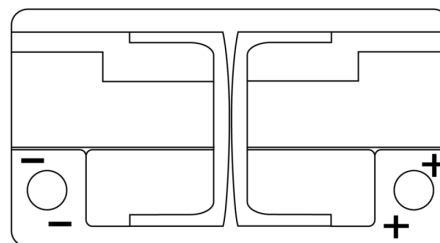

Produktübersicht

Batterien für Autos

High-Tech TA722

Type	TA722
Technology	Flooded
EAN/GTIN	3661024054287
Spannung	12 V
Kapazität	72.0 Ah
Kaltstartwert	720 A
Länge	278 mm
Breite	175 mm
Höhe	175 mm
Kastengröße	LB3
Schaltung	ETN 0
Poltyp	EN taper post
Bodenleiste	B13
Gewicht (Änderungen vorbehalten)	15.90 kg

Schaltung

Poltyp

Positive Terminal

Negative Terminal

Bodenleiste

Design, Merkmale und Spezifikationen können ohne vorherige Ankündigung geändert werden. Wir lehnen jede ausdrückliche oder stillschweigende Zusicherung oder Gewährleistung in Bezug auf die Daten oder Empfehlungen ab und haften in keinem Fall für Verluste oder Schäden, die angeblich daraus entstanden sind. Einige Produkte sind möglicherweise nicht auf Ihrem lokalen Markt erhältlich.