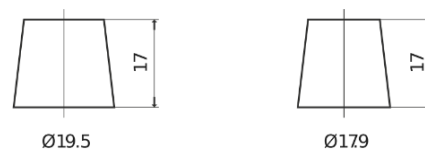

Produktübersicht

Batterien für Autos

High-Tech TA722

Type	TA722
Technology	Flooded
EAN/GTIN	3661024054287
Spannung	12 V
Kapazität	72.0 Ah
Kaltstartwert	720 A
Länge	278 mm
Breite	175 mm
Höhe	175 mm
Kastengröße	LB3
Schaltung	ETN 0
Poltyp	EN taper post
Bodenleiste	B13
Gewicht (Änderungen vorbehalten)	15.90 kg

Schaltung

Poltyp

Bodenleiste

Design, Merkmale und Spezifikationen können ohne vorherige Ankündigung geändert werden. Wir lehnen jede ausdrückliche oder stillschweigende Zusicherung oder Gewährleistung in Bezug auf die Daten oder Empfehlungen ab und haften in keinem Fall für Verluste oder Schäden, die angeblich daraus entstanden sind. Einige Produkte sind möglicherweise nicht auf Ihrem lokalen Markt erhältlich.