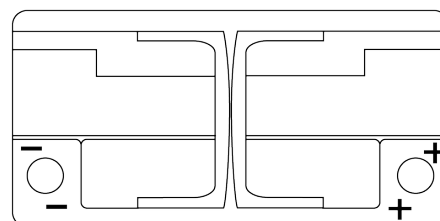

Produktübersicht

Batterien für Marine und Freizeit

Dual AGM EP800

Type	EP800
Technology	AGM
EAN/GTIN	3661024036535
Spannung	12 V
Kapazität	95 Ah
Kaltstartwert	850 A
Watt hour	800 Wh
Länge	353 mm
Breite	175 mm
Höhe	190 mm
Kastengröße	L05
Schaltung	ETN 0
Poltyp	EN taper post
Bodenleiste	B13
Gewicht (Änderungen vorbehalten)	26.10 kg

Schaltung

Poltyp

Ø19.5

Ø17

Positive Terminal

Negative Terminal

Bodenleiste

5 notches