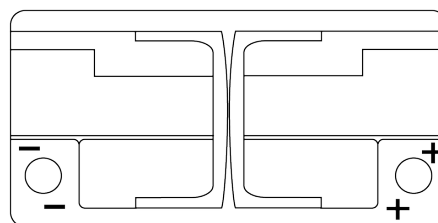

Produktübersicht

Batterien für Autos

AGM EK960

Type	EK960
Technology	AGM
EAN/GTIN	3661024037921
Spannung	12 V
Kapazität	96 Ah
Kaltstartwert	850 A
Länge	353 mm
Breite	175 mm
Höhe	190 mm
Kastengröße	L05
Schaltung	ETN 0
Poltyp	EN taper post
Bodenleiste	B13
Gewicht (Änderungen vorbehalten)	26.10 kg

Schaltung

Poltyp

Positive Terminal

Negative Terminal

Bodenleiste

Design, Merkmale und Spezifikationen können ohne vorherige Ankündigung geändert werden. Wir lehnen jede ausdrückliche oder stillschweigende Zusicherung oder Gewährleistung in Bezug auf die Daten oder Empfehlungen ab und haften in keinem Fall für Verluste oder Schäden, die angeblich daraus entstanden sind. Einige Produkte sind möglicherweise nicht auf Ihrem lokalen Markt erhältlich.