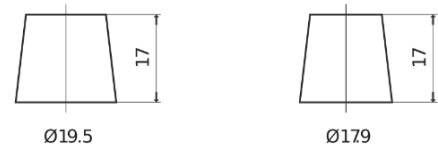

Produktübersicht

Batterien für Autos

High-Tech TA640

Type	TA640
Technology	Flooded
EAN/GTIN	3661024054225
Spannung	12 V
Kapazität	64.0 Ah
Kaltstartwert	640 A
Länge	242 mm
Breite	175 mm
Höhe	190 mm
Kastengröße	L02
Schaltung	ETN 0
Poltyp	EN taper post
Bodenleiste	B13
Gewicht (Änderungen vorbehalten)	14.90 kg

Schaltung

Poltyp

Bodenleiste

Design, Merkmale und Spezifikationen können ohne vorherige Ankündigung geändert werden. Wir lehnen jede ausdrückliche oder stillschweigende Zusicherung oder Gewährleistung in Bezug auf die Daten oder Empfehlungen ab und haften in keinem Fall für Verluste oder Schäden, die angeblich daraus entstanden sind. Einige Produkte sind möglicherweise nicht auf Ihrem lokalen Markt erhältlich.