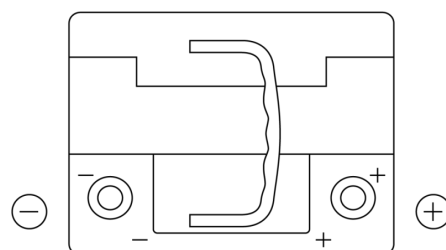

**Produktübersicht**

Batterien für Autos

**High-Tech TA530**

Type	TA530
Technology	Flooded
EAN/GTIN	3661024054201
Spannung	12 V
Kapazität	53.0 Ah
Kaltstartwert	540 A
Länge	207 mm
Breite	175 mm
Höhe	190 mm
Kastengröße	L01
Schaltung	ETN 0
Poltyp	EN taper post
Bodenleiste	B13
Gewicht (Änderungen vorbehalten)	12.70 kg

**Schaltung**

**Poltyp**

Positive Terminal

Negative Terminal

**Bodenleiste**

Design, Merkmale und Spezifikationen können ohne vorherige Ankündigung geändert werden. Wir lehnen jede ausdrückliche oder stillschweigende Zusicherung oder Gewährleistung in Bezug auf die Daten oder Empfehlungen ab und haften in keinem Fall für Verluste oder Schäden, die angeblich daraus entstanden sind. Einige Produkte sind möglicherweise nicht auf Ihrem lokalen Markt erhältlich.