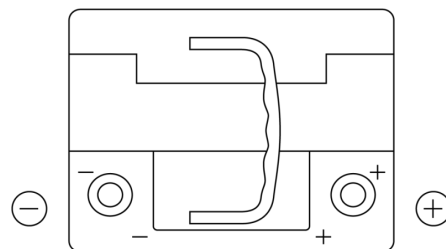

Produktübersicht

Batterien für Autos

High-Tech TA472

Type	TA472
Technology	Flooded
EAN/GTIN	3661024054263
Spannung	12 V
Kapazität	47.0 Ah
Kaltstartwert	450 A
Länge	207 mm
Breite	175 mm
Höhe	175 mm
Kastengröße	LB1
Schaltung	ETN 0
Poltyp	EN taper post
Bodenleiste	B13
Gewicht (Änderungen vorbehalten)	11.40 kg

Schaltung

Poltyp

Positive Terminal

Negative Terminal

Bodenleiste

Design, Merkmale und Spezifikationen können ohne vorherige Ankündigung geändert werden. Wir lehnen jede ausdrückliche oder stillschweigende Zusicherung oder Gewährleistung in Bezug auf die Daten oder Empfehlungen ab und haften in keinem Fall für Verluste oder Schäden, die angeblich daraus entstanden sind. Einige Produkte sind möglicherweise nicht auf Ihrem lokalen Markt erhältlich.