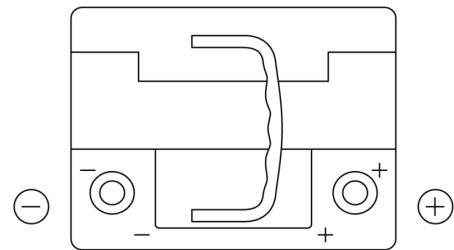

Produktübersicht

Batterien für Autos

High-Tech TA472

Type	TA472
Technology	Flooded
EAN/GTIN	3661024054263
Spannung	12 V
Kapazität	47.0 Ah
Kaltstartwert	450 A
Länge	207 mm
Breite	175 mm
Höhe	175 mm
Kastengröße	LB1
Schaltung	ETN 0
Poltyp	EN taper post
Bodenleiste	B13
Gewicht (Änderungen vorbehalten)	11.40 kg

Schaltung

Poltyp

Positive Terminal

Negative Terminal

Bodenleiste

Design, Merkmale und Spezifikationen können ohne vorherige Ankündigung geändert werden. Wir lehnen jede ausdrückliche oder stillschweigende Zusicherung oder Gewährleistung in Bezug auf die Daten oder Empfehlungen ab und haften in keinem Fall für Verluste oder Schäden, die angeblich daraus entstanden sind. Einige Produkte sind möglicherweise nicht auf Ihrem lokalen Markt erhältlich.