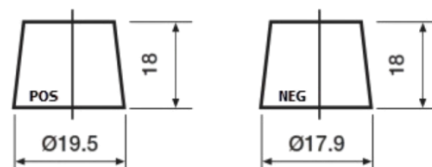

**Produktübersicht**

Batterien für Autos

**High-Tech TA456**

Type	TA456
Technology	Flooded
EAN/GTIN	3661024054126
Spannung	12 V
Kapazität	45.0 Ah
Kaltstartwert	390 A
Länge	237 mm
Breite	127 mm
Höhe	227 mm
Kastengröße	B24
Schaltung	ETN 0
Poltyp	JIS taper post
Bodenleiste	B1
Gewicht (Änderungen vorbehalten)	11.80 kg

**Schaltung**

**Poltyp**

Remove T1 adapter for T3

**Bodenleiste**

Design, Merkmale und Spezifikationen können ohne vorherige Ankündigung geändert werden. Wir lehnen jede ausdrückliche oder stillschweigende Zusicherung oder Gewährleistung in Bezug auf die Daten oder Empfehlungen ab und haften in keinem Fall für Verluste oder Schäden, die angeblich daraus entstanden sind. Einige Produkte sind möglicherweise nicht auf Ihrem lokalen Markt erhältlich.