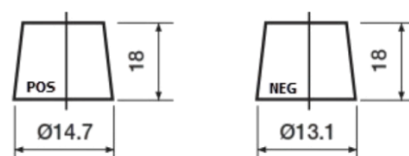

Produktübersicht

Batterien für Autos

High-Tech TA456

Type	TA456
Technology	Flooded
EAN/GTIN	3661024054126
Spannung	12 V
Kapazität	45.0 Ah
Kaltstartwert	390 A
Länge	237 mm
Breite	127 mm
Höhe	227 mm
Kastengröße	B24
Schaltung	ETN 0
Poltyp	JIS taper post
Bodenleiste	B1
Gewicht (Änderungen vorbehalten)	11.80 kg

Schaltung

Poltyp

Remove T1 adapter for T3

Bodenleiste

Design, Merkmale und Spezifikationen können ohne vorherige Ankündigung geändert werden. Wir lehnen jede ausdrückliche oder stillschweigende Zusicherung oder Gewährleistung in Bezug auf die Daten oder Empfehlungen ab und haften in keinem Fall für Verluste oder Schäden, die angeblich daraus entstanden sind. Einige Produkte sind möglicherweise nicht auf Ihrem lokalen Markt erhältlich.