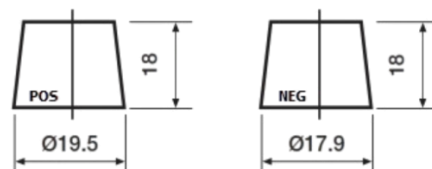

Produktübersicht

Batterien für Autos

High-Tech TA456

Type	TA456
Technology	Flooded
EAN/GTIN	3661024054126
Spannung	12 V
Kapazität	45.0 Ah
Kaltstartwert	390 A
Länge	237 mm
Breite	127 mm
Höhe	227 mm
Kastengröße	B24
Schaltung	ETN 0
Poltyp	JIS taper post
Bodenleiste	B1
Gewicht (Änderungen vorbehalten)	11.80 kg

Schaltung

Poltyp

Remove T1 adapter for T3

Bodenleiste

Design, Merkmale und Spezifikationen können ohne vorherige Ankündigung geändert werden. Wir lehnen jede ausdrückliche oder stillschweigende Zusicherung oder Gewährleistung in Bezug auf die Daten oder Empfehlungen ab und haften in keinem Fall für Verluste oder Schäden, die angeblich daraus entstanden sind. Einige Produkte sind möglicherweise nicht auf Ihrem lokalen Markt erhältlich.