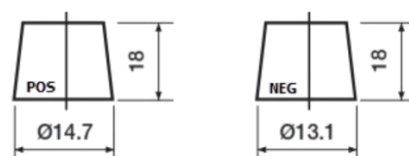

**Produktübersicht**

Batterien für Autos

**High-Tech TA456**

Type	TA456
Technology	Flooded
EAN/GTIN	3661024054126
Spannung	12 V
Kapazität	45.0 Ah
Kaltstartwert	390 A
Länge	237 mm
Breite	127 mm
Höhe	227 mm
Kastengröße	B24
Schaltung	ETN 0
Poltyp	JIS taper post
Bodenleiste	B1
Gewicht (Änderungen vorbehalten)	11.80 kg

**Schaltung**

**Poltyp**

Remove T1 adapter for T3

**Bodenleiste**

Design, Merkmale und Spezifikationen können ohne vorherige Ankündigung geändert werden. Wir lehnen jede ausdrückliche oder stillschweigende Zusicherung oder Gewährleistung in Bezug auf die Daten oder Empfehlungen ab und haften in keinem Fall für Verluste oder Schäden, die angeblich daraus entstanden sind. Einige Produkte sind möglicherweise nicht auf Ihrem lokalen Markt erhältlich.