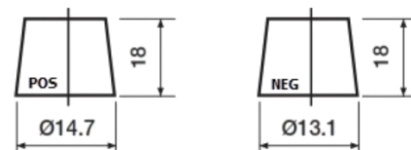

**Produktübersicht**

Batterien für Autos

**High-Tech TA406**

Type	TA406
Technology	Flooded
EAN/GTIN	3661024057172
Spannung	12 V
Kapazität	40.0 Ah
Kaltstartwert	350 A
Länge	187 mm
Breite	127 mm
Höhe	220 mm
Kastengröße	B19
Schaltung	ETN 0
Poltyp	JIS taper post
Bodenleiste	B1
Gewicht (Änderungen vorbehalten)	9.30 kg

**Schaltung**

**Poltyp**

Remove T1 adapter for T3

**Bodenleiste**

Design, Merkmale und Spezifikationen können ohne vorherige Ankündigung geändert werden. Wir lehnen jede ausdrückliche oder stillschweigende Zusicherung oder Gewährleistung in Bezug auf die Daten oder Empfehlungen ab und haften in keinem Fall für Verluste oder Schäden, die angeblich daraus entstanden sind. Einige Produkte sind möglicherweise nicht auf Ihrem lokalen Markt erhältlich.