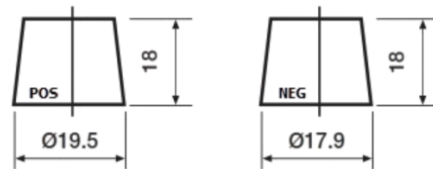

**Produktübersicht**

Batterien für Autos

**High-Tech TA406**

Type	TA406
Technology	Flooded
EAN/GTIN	3661024057172
Spannung	12 V
Kapazität	40.0 Ah
Kaltstartwert	350 A
Länge	187 mm
Breite	127 mm
Höhe	220 mm
Kastengröße	B19
Schaltung	ETN 0
Poltyp	JIS taper post
Bodenleiste	B1
Gewicht (Änderungen vorbehalten)	9.30 kg

**Schaltung**

**Poltyp**

Remove T1 adapter for T3

**Bodenleiste**

Design, Merkmale und Spezifikationen können ohne vorherige Ankündigung geändert werden. Wir lehnen jede ausdrückliche oder stillschweigende Zusicherung oder Gewährleistung in Bezug auf die Daten oder Empfehlungen ab und haften in keinem Fall für Verluste oder Schäden, die angeblich daraus entstanden sind. Einige Produkte sind möglicherweise nicht auf Ihrem lokalen Markt erhältlich.