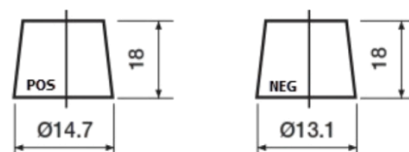

Produktübersicht

Batterien für Autos

High-Tech TA406

Type	TA406
Technology	Flooded
EAN/GTIN	3661024057172
Spannung	12 V
Kapazität	40.0 Ah
Kaltstartwert	350 A
Länge	187 mm
Breite	127 mm
Höhe	220 mm
Kastengröße	B19
Schaltung	ETN 0
Poltyp	JIS taper post
Bodenleiste	B1
Gewicht (Änderungen vorbehalten)	9.30 kg

Schaltung

Poltyp

Remove T1 adapter for T3

Bodenleiste

Design, Merkmale und Spezifikationen können ohne vorherige Ankündigung geändert werden. Wir lehnen jede ausdrückliche oder stillschweigende Zusicherung oder Gewährleistung in Bezug auf die Daten oder Empfehlungen ab und haften in keinem Fall für Verluste oder Schäden, die angeblich daraus entstanden sind. Einige Produkte sind möglicherweise nicht auf Ihrem lokalen Markt erhältlich.