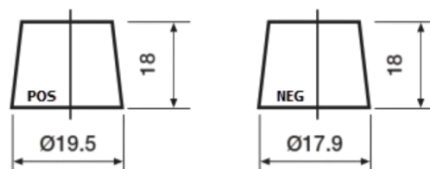

Produktübersicht

Batterien für Autos

High-Tech TA406

Type	TA406
Technology	Flooded
EAN/GTIN	3661024057172
Spannung	12 V
Kapazität	40.0 Ah
Kaltstartwert	350 A
Länge	187 mm
Breite	127 mm
Höhe	220 mm
Kastengröße	B19
Schaltung	ETN 0
Poltyp	JIS taper post
Bodenleiste	B1
Gewicht (Änderungen vorbehalten)	9.30 kg

Schaltung

Poltyp

Remove T1 adapter for T3

Bodenleiste

Design, Merkmale und Spezifikationen können ohne vorherige Ankündigung geändert werden. Wir lehnen jede ausdrückliche oder stillschweigende Zusicherung oder Gewährleistung in Bezug auf die Daten oder Empfehlungen ab und haften in keinem Fall für Verluste oder Schäden, die angeblich daraus entstanden sind. Einige Produkte sind möglicherweise nicht auf Ihrem lokalen Markt erhältlich.