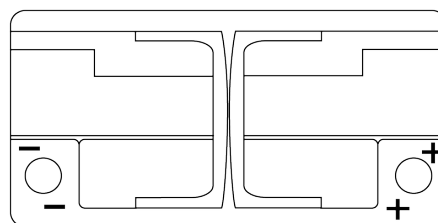

Produktübersicht

Batterien für Autos

AGM EK950

Type	EK950
Technology	AGM
EAN/GTIN	3661024035743
Spannung	12 V
Kapazität	95 Ah
Kaltstartwert	850 A
Länge	353 mm
Breite	175 mm
Höhe	190 mm
Kastengröße	L05
Schaltung	ETN 0
Poltyp	EN taper post
Bodenleiste	B13
Gewicht (Änderungen vorbehalten)	26.10 kg

Schaltung

Poltyp

Positive Terminal

Negative Terminal

Bodenleiste

Design, Merkmale und Spezifikationen können ohne vorherige Ankündigung geändert werden. Wir lehnen jede ausdrückliche oder stillschweigende Zusicherung oder Gewährleistung in Bezug auf die Daten oder Empfehlungen ab und haften in keinem Fall für Verluste oder Schäden, die angeblich daraus entstanden sind. Einige Produkte sind möglicherweise nicht auf Ihrem lokalen Markt erhältlich.