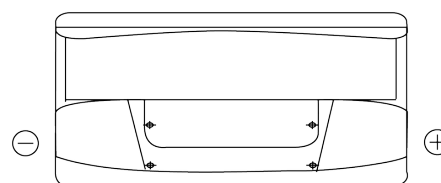

Produktübersicht

Batterien für Lastkraftwagen, Busse, Bauwesen, Landwirtschaft

PowerPRO Agri&Construction EJ1000

Type	EJ1000
Technology	Flooded
EAN/GTIN	3661024036986
Spannung	12 V
Kapazität	100 Ah
Kaltstartwert	850 A
Länge	353 mm
Breite	175 mm
Höhe	190 mm
Kastengröße	L05
Schaltung	ETN 0
Poltyp	EN taper post
Bodenleiste	B13
Gewicht (Änderungen vorbehalten)	21.80 kg

Schaltung