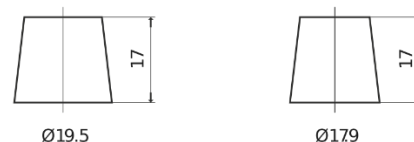

Produktübersicht

Batterien für Lastkraftwagen, Busse, Bauwesen, Landwirtschaft

PowerPRO Agri&Construction EJ1000

Type	EJ1000
Technology	Flooded
EAN/GTIN	3661024036986
Spannung	12 V
Kapazität	100 Ah
Kaltstartwert	850 A
Länge	353 mm
Breite	175 mm
Höhe	190 mm
Kastengröße	L05
Schaltung	ETN 0
Poltyp	EN taper post
Bodenleiste	B13
Gewicht (Änderungen vorbehalten)	21.80 kg

Schaltung

Poltyp

Bodenleiste

Design, Merkmale und Spezifikationen können ohne vorherige Ankündigung geändert werden. Wir lehnen jede ausdrückliche oder stillschweigende Zusicherung oder Gewährleistung in Bezug auf die Daten oder Empfehlungen ab und haften in keinem Fall für Verluste oder Schäden, die angeblich daraus entstanden sind. Einige Produkte sind möglicherweise nicht auf Ihrem lokalen Markt erhältlich.