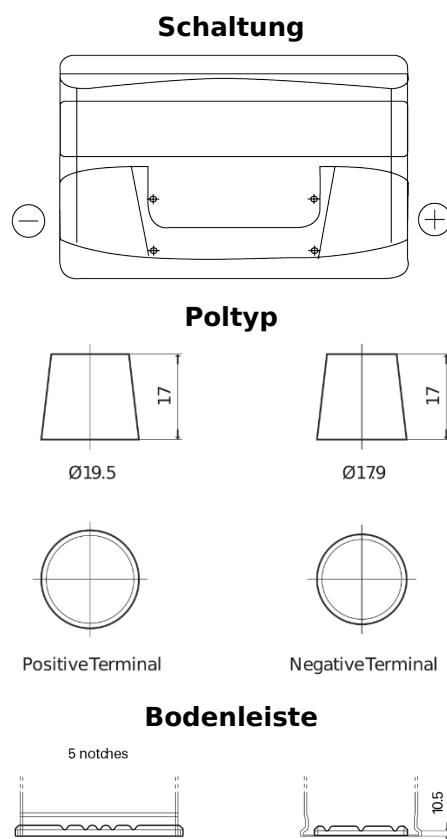

**Produktübersicht**

Batterien für Autos

**Technica TB950**

|                                  |               |
|----------------------------------|---------------|
| Type                             | TB950         |
| Technology                       | Flooded       |
| EAN/GTIN                         | 3661024054584 |
| Spannung                         | 12 V          |
| Kapazität                        | 95 Ah         |
| Kaltstartwert                    | 800 A         |
| Länge                            | 353 mm        |
| Breite                           | 175 mm        |
| Höhe                             | 190 mm        |
| Kastengröße                      | L05           |
| Schaltung                        | ETN 0         |
| Poltyp                           | EN taper post |
| Bodenleiste                      | B13           |
| Gewicht (Änderungen vorbehalten) | 21.60 kg      |