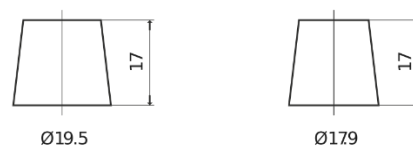

Batterien für Autos

Formula FB950

Type	FB950
Technology	Flooded
EAN/GTIN	3661024044585
Spannung	12 V
Kapazität	95 Ah
Kaltstartwert	800 A
Länge	353 mm
Breite	175 mm
Höhe	190 mm
Kastengröße	L05
Schaltung	ETN 0
Poltyp	EN taper post
Bodenleiste	B13
Gewicht (Änderungen vorbehalten)	21.60 kg

Schaltung

Poltyp

Bodenleiste

Design, Merkmale und Spezifikationen können ohne vorherige Ankündigung geändert werden. Wir lehnen jede ausdrückliche oder stillschweigende Zusicherung oder Gewährleistung in Bezug auf die Daten oder Empfehlungen ab und haften in keinem Fall für Verluste oder Schäden, die angeblich daraus entstanden sind. Einige Produkte sind möglicherweise nicht auf Ihrem lokalen Markt erhältlich.