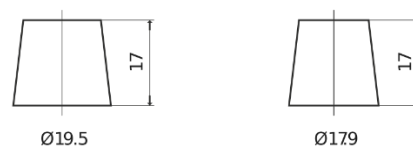

Produktübersicht

Batterien für Autos

Power DB950

Type	DB950
Technology	Flooded
EAN/GTIN	3661024024587
Spannung	12 V
Kapazität	95 Ah
Kaltstartwert	800 A
Länge	353 mm
Breite	175 mm
Höhe	190 mm
Kastengröße	L05
Schaltung	ETN 0
Poltyp	EN taper post
Bodenleiste	B13
Gewicht (Änderungen vorbehalten)	21.60 kg

Schaltung

Poltyp

Bodenleiste

Design, Merkmale und Spezifikationen können ohne vorherige Ankündigung geändert werden. Wir lehnen jede ausdrückliche oder stillschweigende Zusicherung oder Gewährleistung in Bezug auf die Daten oder Empfehlungen ab und haften in keinem Fall für Verluste oder Schäden, die angeblich daraus entstanden sind. Einige Produkte sind möglicherweise nicht auf Ihrem lokalen Markt erhältlich.