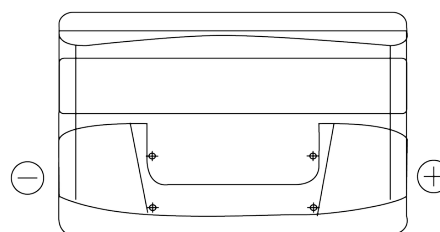

Produktübersicht

Batterien für Autos

Power DB950

Type	DB950
Technology	Flooded
EAN/GTIN	3661024024587
Spannung	12 V
Kapazität	95 Ah
Kaltstartwert	800 A
Länge	353 mm
Breite	175 mm
Höhe	190 mm
Kastengröße	L05
Schaltung	ETN 0
Poltyp	EN taper post
Bodenleiste	B13
Gewicht (Änderungen vorbehalten)	21.60 kg

Schaltung

Poltyp

Positive Terminal

Negative Terminal

Bodenleiste

Design, Merkmale und Spezifikationen können ohne vorherige Ankündigung geändert werden. Wir lehnen jede ausdrückliche oder stillschweigende Zusicherung oder Gewährleistung in Bezug auf die Daten oder Empfehlungen ab und haften in keinem Fall für Verluste oder Schäden, die angeblich daraus entstanden sind. Einige Produkte sind möglicherweise nicht auf Ihrem lokalen Markt erhältlich.