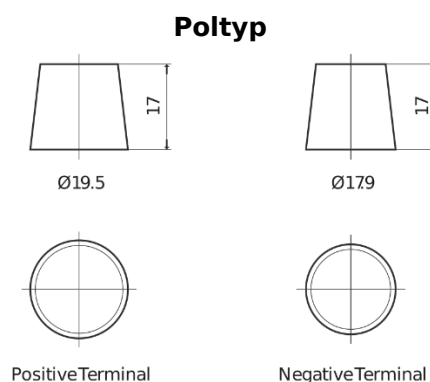

Produktübersicht

Batterien für Marine und Freizeit

Equipment ET650

Type	ET650
Technology	Flooded
EAN/GTIN	3661024035927
Spannung	12 V
Kapazität	100 Ah
Watt hour	650 Wh
Länge	353 mm
Breite	175 mm
Höhe	190 mm
Kastengröße	L05
Schaltung	ETN 0
Poltyp	EN taper post
Bodenleiste	B13
Gewicht (Änderungen vorbehalten)	26.50 kg