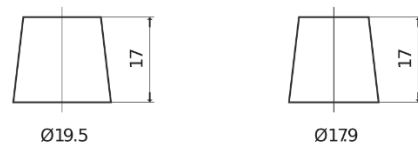

Produktübersicht

Batterien für Autos

Standard TC900

Type	TC900
Technology	Flooded
EAN/GTIN	3661024054836
Spannung	12 V
Kapazität	90 Ah
Kaltstartwert	720 A
Länge	353 mm
Breite	175 mm
Höhe	190 mm
Kastengröße	L05
Schaltung	ETN 0
Poltyp	EN taper post
Bodenleiste	B13
Gewicht (Änderungen vorbehalten)	20.50 kg

Schaltung

Poltyp

Bodenleiste

Design, Merkmale und Spezifikationen können ohne vorherige Ankündigung geändert werden. Wir lehnen jede ausdrückliche oder stillschweigende Zusicherung oder Gewährleistung in Bezug auf die Daten oder Empfehlungen ab und haften in keinem Fall für Verluste oder Schäden, die angeblich daraus entstanden sind. Einige Produkte sind möglicherweise nicht auf Ihrem lokalen Markt erhältlich.