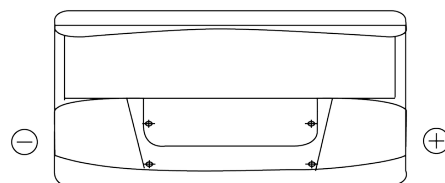

Produktübersicht

Batterien für Autos

Standard TC900

Type	TC900
Technology	Flooded
EAN/GTIN	3661024054836
Spannung	12 V
Kapazität	90 Ah
Kaltstartwert	720 A
Länge	353 mm
Breite	175 mm
Höhe	190 mm
Kastengröße	L05
Schaltung	ETN 0
Poltyp	EN taper post
Bodenleiste	B13
Gewicht (Änderungen vorbehalten)	20.50 kg

Schaltung

Poltyp

Positive Terminal

Negative Terminal

Bodenleiste

Design, Merkmale und Spezifikationen können ohne vorherige Ankündigung geändert werden. Wir lehnen jede ausdrückliche oder stillschweigende Zusicherung oder Gewährleistung in Bezug auf die Daten oder Empfehlungen ab und haften in keinem Fall für Verluste oder Schäden, die angeblich daraus entstanden sind. Einige Produkte sind möglicherweise nicht auf Ihrem lokalen Markt erhältlich.