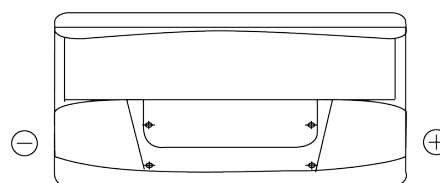

**Produktübersicht**

Batterien für Marine und Freizeit

**Start EN800**

Type	EN800
Technology	Flooded
EAN/GTIN	3661024036351
Spannung	12 V
Kapazität	90 Ah
Kaltstartwert	720 A
MCA	800
Länge	353 mm
Breite	175 mm
Höhe	190 mm
Kastengröße	L05
Schaltung	ETN 0
Poltyp	EN taper post
Bodenleiste	B13
Gewicht (Änderungen vorbehalten)	20.50 kg

**Schaltung**

**Poltyp**

Positive Terminal

Negative Terminal

**Bodenleiste**

Design, Merkmale und Spezifikationen können ohne vorherige Ankündigung geändert werden. Wir lehnen jede ausdrückliche oder stillschweigende Zusicherung oder Gewährleistung in Bezug auf die Daten oder Empfehlungen ab und haften in keinem Fall für Verluste oder Schäden, die angeblich daraus entstanden sind. Einige Produkte sind möglicherweise nicht auf Ihrem lokalen Markt erhältlich.