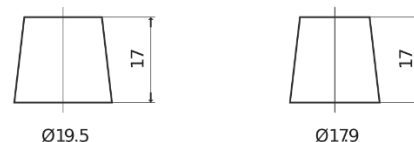

Produktübersicht

Batterien für Autos

Classic EC900

Type	EC900
Technology	Flooded
EAN/GTIN	3661024034838
Spannung	12 V
Kapazität	90 Ah
Kaltstartwert	720 A
Länge	353 mm
Breite	175 mm
Höhe	190 mm
Kastengröße	L05
Schaltung	ETN 0
Poltyp	EN taper post
Bodenleiste	B13
Gewicht (Änderungen vorbehalten)	20.50 kg

Schaltung

Poltyp

Bodenleiste

Design, Merkmale und Spezifikationen können ohne vorherige Ankündigung geändert werden. Wir lehnen jede ausdrückliche oder stillschweigende Zusicherung oder Gewährleistung in Bezug auf die Daten oder Empfehlungen ab und haften in keinem Fall für Verluste oder Schäden, die angeblich daraus entstanden sind. Einige Produkte sind möglicherweise nicht auf Ihrem lokalen Markt erhältlich.