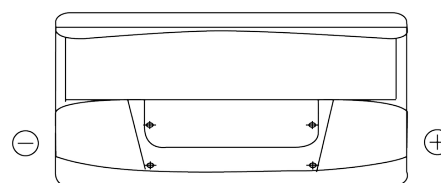

Produktübersicht

Batterien für Autos

Classic EC900

Type	EC900
Technology	Flooded
EAN/GTIN	3661024034838
Spannung	12 V
Kapazität	90 Ah
Kaltstartwert	720 A
Länge	353 mm
Breite	175 mm
Höhe	190 mm
Kastengröße	L05
Schaltung	ETN 0
Poltyp	EN taper post
Bodenleiste	B13
Gewicht (Änderungen vorbehalten)	20.50 kg

Schaltung

Poltyp

Positive Terminal

Negative Terminal

Bodenleiste

Design, Merkmale und Spezifikationen können ohne vorherige Ankündigung geändert werden. Wir lehnen jede ausdrückliche oder stillschweigende Zusicherung oder Gewährleistung in Bezug auf die Daten oder Empfehlungen ab und haften in keinem Fall für Verluste oder Schäden, die angeblich daraus entstanden sind. Einige Produkte sind möglicherweise nicht auf Ihrem lokalen Markt erhältlich.