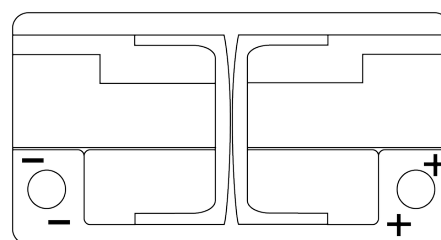

Produktübersicht

Batterien für Autos

AGM EK800

Type	EK800
Technology	AGM
EAN/GTIN	3661024035729
Spannung	12 V
Kapazität	80 Ah
Kaltstartwert	800 A
Länge	315 mm
Breite	175 mm
Höhe	190 mm
Kastengröße	L04
Schaltung	ETN 0
Poltyp	EN taper post
Bodenleiste	B13
Gewicht (Änderungen vorbehalten)	23.10 kg

Schaltung

Poltyp

Positive Terminal

Negative Terminal

Bodenleiste

Design, Merkmale und Spezifikationen können ohne vorherige Ankündigung geändert werden. Wir lehnen jede ausdrückliche oder stillschweigende Zusicherung oder Gewährleistung in Bezug auf die Daten oder Empfehlungen ab und haften in keinem Fall für Verluste oder Schäden, die angeblich daraus entstanden sind. Einige Produkte sind möglicherweise nicht auf Ihrem lokalen Markt erhältlich.