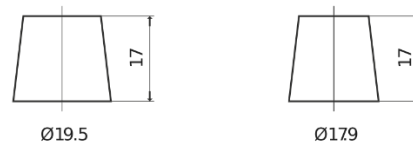

Produktübersicht

Batterien für Autos

AGM EK800

Type	EK800
Technology	AGM
EAN/GTIN	3661024035729
Spannung	12 V
Kapazität	80 Ah
Kaltstartwert	800 A
Länge	315 mm
Breite	175 mm
Höhe	190 mm
Kastengröße	L04
Schaltung	ETN 0
Poltyp	EN taper post
Bodenleiste	B13
Gewicht (Änderungen vorbehalten)	23.10 kg

Schaltung

Poltyp

Positive Terminal

Negative Terminal

Bodenleiste

Design, Merkmale und Spezifikationen können ohne vorherige Ankündigung geändert werden. Wir lehnen jede ausdrückliche oder stillschweigende Zusicherung oder Gewährleistung in Bezug auf die Daten oder Empfehlungen ab und haften in keinem Fall für Verluste oder Schäden, die angeblich daraus entstanden sind. Einige Produkte sind möglicherweise nicht auf Ihrem lokalen Markt erhältlich.