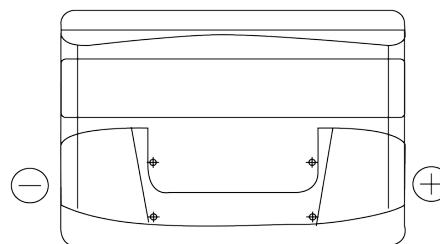

Produktübersicht

Batterien für Autos

Technica TB800

Type	TB800
Technology	Flooded
EAN/GTIN	3661024056465
Spannung	12 V
Kapazität	80 Ah
Kaltstartwert	640 A
Länge	315 mm
Breite	175 mm
Höhe	190 mm
Kastengröße	L04
Schaltung	ETN 0
Poltyp	EN taper post
Bodenleiste	B13
Gewicht (Änderungen vorbehalten)	19.00 kg

Schaltung

Poltyp

Positive Terminal

Negative Terminal

Bodenleiste

Design, Merkmale und Spezifikationen können ohne vorherige Ankündigung geändert werden. Wir lehnen jede ausdrückliche oder stillschweigende Zusicherung oder Gewährleistung in Bezug auf die Daten oder Empfehlungen ab und haften in keinem Fall für Verluste oder Schäden, die angeblich daraus entstanden sind. Einige Produkte sind möglicherweise nicht auf Ihrem lokalen Markt erhältlich.