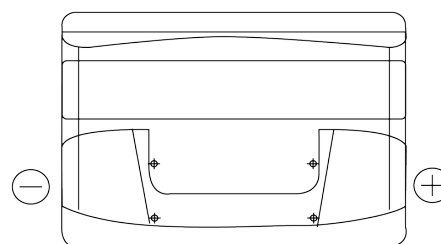

Produktübersicht

Batterien für Autos

Excell EB800

Type	EB800
Technology	Flooded
EAN/GTIN	3661024036443
Spannung	12 V
Kapazität	80 Ah
Kaltstartwert	640 A
Länge	315 mm
Breite	175 mm
Höhe	190 mm
Kastengröße	L04
Schaltung	ETN 0
Poltyp	EN taper post
Bodenleiste	B13
Gewicht (Änderungen vorbehalten)	19.00 kg

Schaltung

Poltyp

PositiveTerminal

NegativeTerminal

Bodenleiste

Design, Merkmale und Spezifikationen können ohne vorherige Ankündigung geändert werden. Wir lehnen jede ausdrückliche oder stillschweigende Zusicherung oder Gewährleistung in Bezug auf die Daten oder Empfehlungen ab und haften in keinem Fall für Verluste oder Schäden, die angeblich daraus entstanden sind. Einige Produkte sind möglicherweise nicht auf Ihrem lokalen Markt erhältlich.