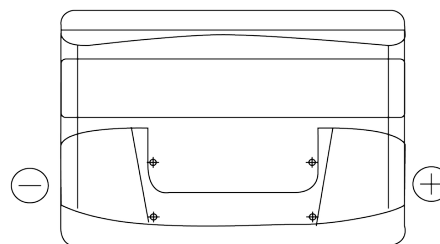

Produktübersicht

Batterien für Autos

Power DB800

Type	DB800
Technology	Flooded
EAN/GTIN	3661024026246
Spannung	12 V
Kapazität	80 Ah
Kaltstartwert	640 A
Länge	315 mm
Breite	175 mm
Höhe	190 mm
Kastengröße	L04
Schaltung	ETN 0
Poltyp	EN taper post
Bodenleiste	B13
Gewicht (Änderungen vorbehalten)	19.00 kg

Schaltung

Poltyp

Positive Terminal

Negative Terminal

Bodenleiste

Design, Merkmale und Spezifikationen können ohne vorherige Ankündigung geändert werden. Wir lehnen jede ausdrückliche oder stillschweigende Zusicherung oder Gewährleistung in Bezug auf die Daten oder Empfehlungen ab und haften in keinem Fall für Verluste oder Schäden, die angeblich daraus entstanden sind. Einige Produkte sind möglicherweise nicht auf Ihrem lokalen Markt erhältlich.