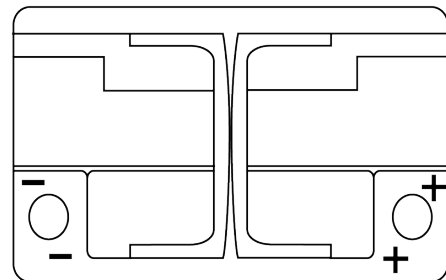

Batterien für Autos

EFB FL700

Type	FL700
Technology	EFB
EAN/GTIN	3661024045698
Spannung	12 V
Kapazität	70 Ah
Kaltstartwert	760 A
Länge	278 mm
Breite	175 mm
Höhe	190 mm
Kastengröße	L03
Schaltung	ETN 0
Poltyp	EN taper post
Bodenleiste	B13
Gewicht (Änderungen vorbehalten)	19.30 kg

Schaltung

Poltyp

Ø19.5

Ø179

Positive Terminal

Negative Terminal

Bodenleiste

5 notches