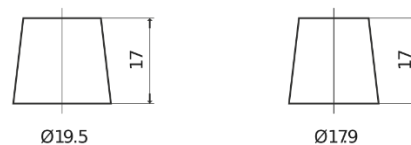

Produktübersicht

Batterien für Marine und Freizeit

Dual EFB EZ600

Type	EZ600
Technology	EFB
EAN/GTIN	3661024037488
Spannung	12 V
Kapazität	70 Ah
Kaltstartwert	760 A
Watt hour	600 Wh
Länge	278 mm
Breite	175 mm
Höhe	190 mm
Kastengröße	L03
Schaltung	ETN 0
Poltyp	EN taper post
Bodenleiste	B13
Gewicht (Änderungen vorbehalten)	19.30 kg

Schaltung

Poltyp

Positive Terminal

Negative Terminal

Bodenleiste

Design, Merkmale und Spezifikationen können ohne vorherige Ankündigung geändert werden. Wir lehnen jede ausdrückliche oder stillschweigende Zusicherung oder Gewährleistung in Bezug auf die Daten oder Empfehlungen ab und haften in keinem Fall für Verluste oder Schäden, die angeblich daraus entstanden sind. Einige Produkte sind möglicherweise nicht auf Ihrem lokalen Markt erhältlich.