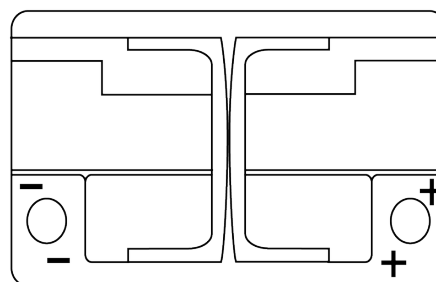

Produktübersicht

Batterien für Autos

EFB EL700

Type	EL700
Technology	EFB
EAN/GTIN	3661024035699
Spannung	12 V
Kapazität	70 Ah
Kaltstartwert	760 A
Länge	278 mm
Breite	175 mm
Höhe	190 mm
Kastengröße	L03
Schaltung	ETN 0
Poltyp	EN taper post
Bodenleiste	B13
Gewicht (Änderungen vorbehalten)	19.30 kg

Schaltung

Poltyp

Positive Terminal

Negative Terminal

Bodenleiste

Design, Merkmale und Spezifikationen können ohne vorherige Ankündigung geändert werden. Wir lehnen jede ausdrückliche oder stillschweigende Zusicherung oder Gewährleistung in Bezug auf die Daten oder Empfehlungen ab und haften in keinem Fall für Verluste oder Schäden, die angeblich daraus entstanden sind. Einige Produkte sind möglicherweise nicht auf Ihrem lokalen Markt erhältlich.