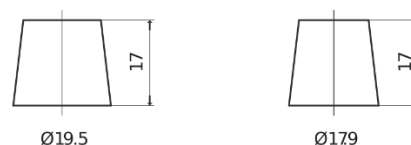

Produktübersicht

Batterien für Autos

EFB EL700

Type	EL700
Technology	EFB
EAN/GTIN	3661024035699
Spannung	12 V
Kapazität	70 Ah
Kaltstartwert	760 A
Länge	278 mm
Breite	175 mm
Höhe	190 mm
Kastengröße	L03
Schaltung	ETN 0
Poltyp	EN taper post
Bodenleiste	B13
Gewicht (Änderungen vorbehalten)	19.30 kg

Schaltung

Poltyp

Bodenleiste

Design, Merkmale und Spezifikationen können ohne vorherige Ankündigung geändert werden. Wir lehnen jede ausdrückliche oder stillschweigende Zusicherung oder Gewährleistung in Bezug auf die Daten oder Empfehlungen ab und haften in keinem Fall für Verluste oder Schäden, die angeblich daraus entstanden sind. Einige Produkte sind möglicherweise nicht auf Ihrem lokalen Markt erhältlich.