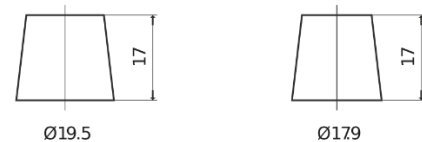

Produktübersicht

Batterien für Autos

EFB DL700

Type	DL700
Technology	EFB
EAN/GTIN	3661024025690
Spannung	12 V
Kapazität	70 Ah
Kaltstartwert	760 A
Länge	278 mm
Breite	175 mm
Höhe	190 mm
Kastengröße	L03
Schaltung	ETN 0
Poltyp	EN taper post
Bodenleiste	B13
Gewicht (Änderungen vorbehalten)	19.30 kg

Schaltung

Poltyp

Bodenleiste

Design, Merkmale und Spezifikationen können ohne vorherige Ankündigung geändert werden. Wir lehnen jede ausdrückliche oder stillschweigende Zusicherung oder Gewährleistung in Bezug auf die Daten oder Empfehlungen ab und haften in keinem Fall für Verluste oder Schäden, die angeblich daraus entstanden sind. Einige Produkte sind möglicherweise nicht auf Ihrem lokalen Markt erhältlich.