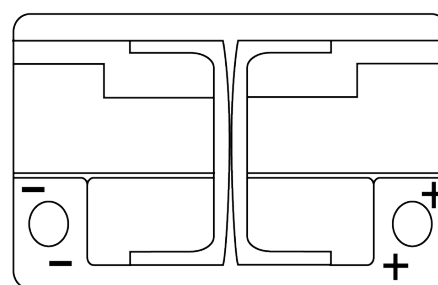

**Produktübersicht**

Batterien für Marine und Freizeit

**Dual AGM EP600**

Type	EP600
Technology	AGM
EAN/GTIN	3661024036528
Spannung	12 V
Kapazität	70 Ah
Kaltstartwert	760 A
Watt hour	600 Wh
Länge	278 mm
Breite	175 mm
Höhe	190 mm
Kastengröße	L03
Schaltung	ETN 0
Poltyp	EN taper post
Bodenleiste	B13
Gewicht (Änderungen vorbehalten)	20.60 kg

**Schaltung**

**Poltyp**

Positive Terminal

Negative Terminal

**Bodenleiste**

Design, Merkmale und Spezifikationen können ohne vorherige Ankündigung geändert werden. Wir lehnen jede ausdrückliche oder stillschweigende Zusicherung oder Gewährleistung in Bezug auf die Daten oder Empfehlungen ab und haften in keinem Fall für Verluste oder Schäden, die angeblich daraus entstanden sind. Einige Produkte sind möglicherweise nicht auf Ihrem lokalen Markt erhältlich.