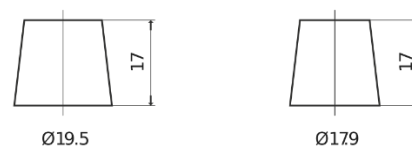

**Produktübersicht**

Batterien für Marine und Freizeit

**Dual AGM EP600**

Type	EP600
Technology	AGM
EAN/GTIN	3661024036528
Spannung	12 V
Kapazität	70 Ah
Kaltstartwert	760 A
Watt hour	600 Wh
Länge	278 mm
Breite	175 mm
Höhe	190 mm
Kastengröße	L03
Schaltung	ETN 0
Poltyp	EN taper post
Bodenleiste	B13
Gewicht (Änderungen vorbehalten)	20.60 kg

**Schaltung**

**Poltyp**

Positive Terminal

Negative Terminal

**Bodenleiste**

Design, Merkmale und Spezifikationen können ohne vorherige Ankündigung geändert werden. Wir lehnen jede ausdrückliche oder stillschweigende Zusicherung oder Gewährleistung in Bezug auf die Daten oder Empfehlungen ab und haften in keinem Fall für Verluste oder Schäden, die angeblich daraus entstanden sind. Einige Produkte sind möglicherweise nicht auf Ihrem lokalen Markt erhältlich.