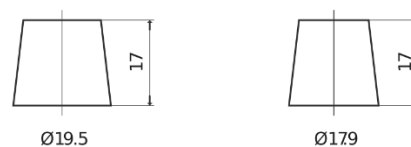

**Produktübersicht**

Batterien für Autos

**AGM EK720**

Type	EK720
Technology	AGM
EAN/GTIN	3661024037907
Spannung	12 V
Kapazität	72 Ah
Kaltstartwert	760 A
Länge	278 mm
Breite	175 mm
Höhe	190 mm
Kastengröße	L03
Schaltung	ETN 0
Poltyp	EN taper post
Bodenleiste	B13
Gewicht (Änderungen vorbehalten)	20.60 kg

**Schaltung**

**Poltyp**

Positive Terminal

Negative Terminal

**Bodenleiste**

Design, Merkmale und Spezifikationen können ohne vorherige Ankündigung geändert werden. Wir lehnen jede ausdrückliche oder stillschweigende Zusicherung oder Gewährleistung in Bezug auf die Daten oder Empfehlungen ab und haften in keinem Fall für Verluste oder Schäden, die angeblich daraus entstanden sind. Einige Produkte sind möglicherweise nicht auf Ihrem lokalen Markt erhältlich.