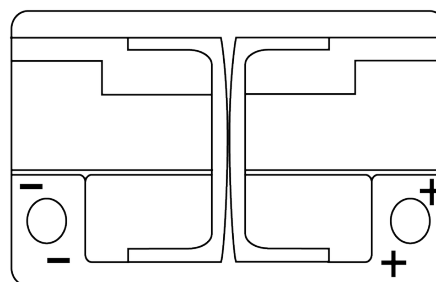

**Produktübersicht**

Batterien für Autos

**AGM EK720**

Type	EK720
Technology	AGM
EAN/GTIN	3661024037907
Spannung	12 V
Kapazität	72 Ah
Kaltstartwert	760 A
Länge	278 mm
Breite	175 mm
Höhe	190 mm
Kastengröße	L03
Schaltung	ETN 0
Poltyp	EN taper post
Bodenleiste	B13
Gewicht (Änderungen vorbehalten)	20.60 kg

**Schaltung**

**Poltyp**

Positive Terminal

Negative Terminal

**Bodenleiste**

Design, Merkmale und Spezifikationen können ohne vorherige Ankündigung geändert werden. Wir lehnen jede ausdrückliche oder stillschweigende Zusicherung oder Gewährleistung in Bezug auf die Daten oder Empfehlungen ab und haften in keinem Fall für Verluste oder Schäden, die angeblich daraus entstanden sind. Einige Produkte sind möglicherweise nicht auf Ihrem lokalen Markt erhältlich.