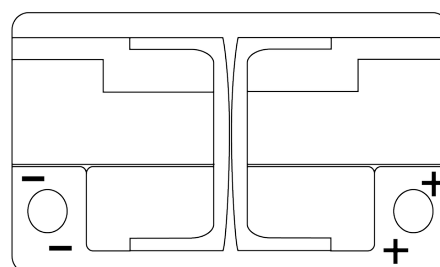

**Produktübersicht**

Batterien für Autos

**Premium EA770**

Type	EA770
Technology	Flooded
EAN/GTIN	3661024034241
Spannung	12 V
Kapazität	77 Ah
Kaltstartwert	760 A
Länge	278 mm
Breite	175 mm
Höhe	190 mm
Kastengröße	L03
Schaltung	ETN 0
Poltyp	EN taper post
Bodenleiste	B13
Gewicht (Änderungen vorbehalten)	17.50 kg

**Schaltung**

**Poltyp**

Positive Terminal

Negative Terminal

**Bodenleiste**

Design, Merkmale und Spezifikationen können ohne vorherige Ankündigung geändert werden. Wir lehnen jede ausdrückliche oder stillschweigende Zusicherung oder Gewährleistung in Bezug auf die Daten oder Empfehlungen ab und haften in keinem Fall für Verluste oder Schäden, die angeblich daraus entstanden sind. Einige Produkte sind möglicherweise nicht auf Ihrem lokalen Markt erhältlich.