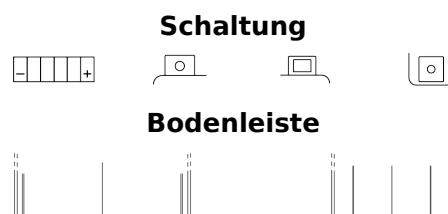

Produktübersicht

Batterien für Motorräder, ATVs, Schneemobile, Garten

AGM MC (Dry) ETX7L-BS

Type	ETX7L-BS
Technology	AGM
EAN/GTIN	3661024033756
Spannung	12 V
Kapazität	6 Ah
Kaltstartwert	100 A
Länge	115 mm
Breite	70 mm
Höhe	130 mm
Kastengröße	C37
Schaltung	ETN 0
Poltyp	M04
Bodenleiste	B0
Gewicht (Änderungen vorbehalten)	2.20 kg