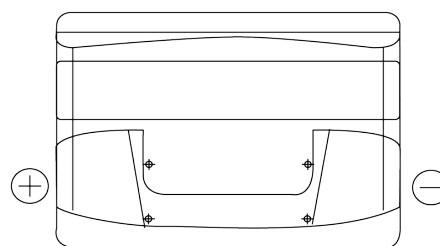

Produktübersicht

Batterien für Autos

Technica TB741

Type	TB741
Technology	Flooded
EAN/GTIN	3661024054560
Spannung	12 V
Kapazität	74 Ah
Kaltstartwert	680 A
Länge	278 mm
Breite	175 mm
Höhe	190 mm
Kastengröße	L03
Schaltung	ETN 1
Poltyp	EN taper post
Bodenleiste	B13
Gewicht (Änderungen vorbehalten)	16.60 kg

Schaltung

Poltyp

Positive Terminal

Negative Terminal

Bodenleiste

Design, Merkmale und Spezifikationen können ohne vorherige Ankündigung geändert werden. Wir lehnen jede ausdrückliche oder stillschweigende Zusicherung oder Gewährleistung in Bezug auf die Daten oder Empfehlungen ab und haften in keinem Fall für Verluste oder Schäden, die angeblich daraus entstanden sind. Einige Produkte sind möglicherweise nicht auf Ihrem lokalen Markt erhältlich.