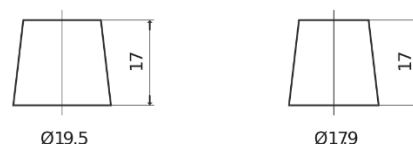

Batterien für Autos

Formula FB741

Type	FB741
Technology	Flooded
EAN/GTIN	3661024044561
Spannung	12 V
Kapazität	74 Ah
Kaltstartwert	680 A
Länge	278 mm
Breite	175 mm
Höhe	190 mm
Kastengröße	L03
Schaltung	ETN 1
Poltyp	EN taper post
Bodenleiste	B13
Gewicht (Änderungen vorbehalten)	16.60 kg

Schaltung

Poltyp

Bodenleiste

Design, Merkmale und Spezifikationen können ohne vorherige Ankündigung geändert werden. Wir lehnen jede ausdrückliche oder stillschweigende Zusicherung oder Gewährleistung in Bezug auf die Daten oder Empfehlungen ab und haften in keinem Fall für Verluste oder Schäden, die angeblich daraus entstanden sind. Einige Produkte sind möglicherweise nicht auf Ihrem lokalen Markt erhältlich.