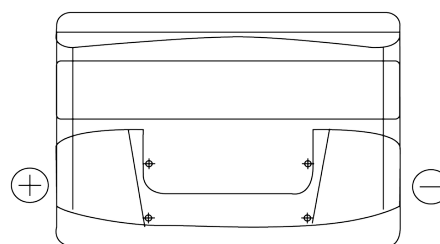

Produktübersicht

Batterien für Autos

Excell EB741

Type	EB741
Technology	Flooded
EAN/GTIN	3661024034562
Spannung	12 V
Kapazität	74 Ah
Kaltstartwert	680 A
Länge	278 mm
Breite	175 mm
Höhe	190 mm
Kastengröße	L03
Schaltung	ETN 1
Poltyp	EN taper post
Bodenleiste	B13
Gewicht (Änderungen vorbehalten)	16.60 kg

Schaltung

Poltyp

PositiveTerminal

NegativeTerminal

Bodenleiste

Design, Merkmale und Spezifikationen können ohne vorherige Ankündigung geändert werden. Wir lehnen jede ausdrückliche oder stillschweigende Zusicherung oder Gewährleistung in Bezug auf die Daten oder Empfehlungen ab und haften in keinem Fall für Verluste oder Schäden, die angeblich daraus entstanden sind. Einige Produkte sind möglicherweise nicht auf Ihrem lokalen Markt erhältlich.