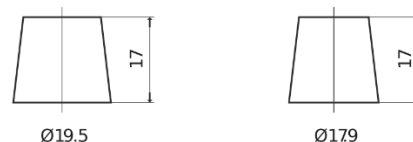

Produktübersicht

Batterien für Autos

Excell EB741

Type	EB741
Technology	Flooded
EAN/GTIN	3661024034562
Spannung	12 V
Kapazität	74 Ah
Kaltstartwert	680 A
Länge	278 mm
Breite	175 mm
Höhe	190 mm
Kastengröße	L03
Schaltung	ETN 1
Poltyp	EN taper post
Bodenleiste	B13
Gewicht (Änderungen vorbehalten)	16.60 kg

Schaltung

Poltyp

PositiveTerminal

NegativeTerminal

Bodenleiste

Design, Merkmale und Spezifikationen können ohne vorherige Ankündigung geändert werden. Wir lehnen jede ausdrückliche oder stillschweigende Zusicherung oder Gewährleistung in Bezug auf die Daten oder Empfehlungen ab und haften in keinem Fall für Verluste oder Schäden, die angeblich daraus entstanden sind. Einige Produkte sind möglicherweise nicht auf Ihrem lokalen Markt erhältlich.