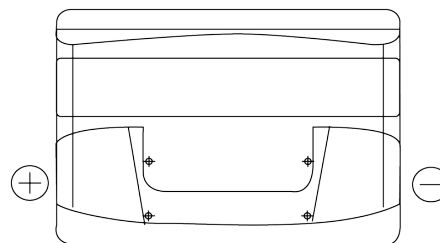

Produktübersicht

Batterien für Autos

Power DB741

Type	DB741
Technology	Flooded
EAN/GTIN	3661024024563
Spannung	12 V
Kapazität	74 Ah
Kaltstartwert	680 A
Länge	278 mm
Breite	175 mm
Höhe	190 mm
Kastengröße	L03
Schaltung	ETN 1
Poltyp	EN taper post
Bodenleiste	B13
Gewicht (Änderungen vorbehalten)	16.60 kg

Schaltung

Poltyp

Positive Terminal

Negative Terminal

Bodenleiste

Design, Merkmale und Spezifikationen können ohne vorherige Ankündigung geändert werden. Wir lehnen jede ausdrückliche oder stillschweigende Zusicherung oder Gewährleistung in Bezug auf die Daten oder Empfehlungen ab und haften in keinem Fall für Verluste oder Schäden, die angeblich daraus entstanden sind. Einige Produkte sind möglicherweise nicht auf Ihrem lokalen Markt erhältlich.