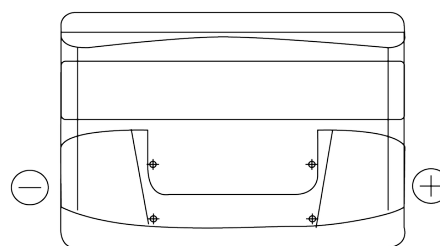

**Produktübersicht**

Batterien für Autos

**Technica TB740**

Type	TB740
Technology	Flooded
EAN/GTIN	3661024054553
Spannung	12 V
Kapazität	74 Ah
Kaltstartwert	680 A
Länge	278 mm
Breite	175 mm
Höhe	190 mm
Kastengröße	L03
Schaltung	ETN 0
Poltyp	EN taper post
Bodenleiste	B13
Gewicht (Änderungen vorbehalten)	16.60 kg

**Schaltung**

**Poltyp**

Positive Terminal

Negative Terminal

**Bodenleiste**

Design, Merkmale und Spezifikationen können ohne vorherige Ankündigung geändert werden. Wir lehnen jede ausdrückliche oder stillschweigende Zusicherung oder Gewährleistung in Bezug auf die Daten oder Empfehlungen ab und haften in keinem Fall für Verluste oder Schäden, die angeblich daraus entstanden sind. Einige Produkte sind möglicherweise nicht auf Ihrem lokalen Markt erhältlich.