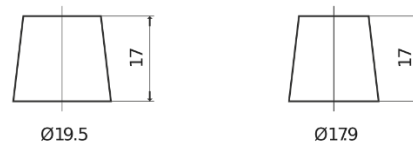

**Produktübersicht**

Batterien für Autos

**Technica TB740**

Type	TB740
Technology	Flooded
EAN/GTIN	3661024054553
Spannung	12 V
Kapazität	74 Ah
Kaltstartwert	680 A
Länge	278 mm
Breite	175 mm
Höhe	190 mm
Kastengröße	L03
Schaltung	ETN 0
Poltyp	EN taper post
Bodenleiste	B13
Gewicht (Änderungen vorbehalten)	16.60 kg

**Schaltung**

**Poltyp**

Positive Terminal

Negative Terminal

**Bodenleiste**

Design, Merkmale und Spezifikationen können ohne vorherige Ankündigung geändert werden. Wir lehnen jede ausdrückliche oder stillschweigende Zusicherung oder Gewährleistung in Bezug auf die Daten oder Empfehlungen ab und haften in keinem Fall für Verluste oder Schäden, die angeblich daraus entstanden sind. Einige Produkte sind möglicherweise nicht auf Ihrem lokalen Markt erhältlich.