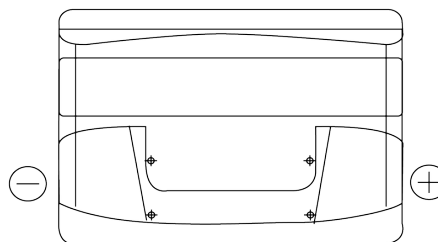

Batterien für Autos

Formula FB740

Type	FB740
Technology	Flooded
EAN/GTIN	3661024044554
Spannung	12 V
Kapazität	74 Ah
Kaltstartwert	680 A
Länge	278 mm
Breite	175 mm
Höhe	190 mm
Kastengröße	L03
Schaltung	ETN 0
Poltyp	EN taper post
Bodenleiste	B13
Gewicht (Änderungen vorbehalten)	16.60 kg

Schaltung

Poltyp

Positive Terminal

Negative Terminal

Bodenleiste

Design, Merkmale und Spezifikationen können ohne vorherige Ankündigung geändert werden. Wir lehnen jede ausdrückliche oder stillschweigende Zusicherung oder Gewährleistung in Bezug auf die Daten oder Empfehlungen ab und haften in keinem Fall für Verluste oder Schäden, die angeblich daraus entstanden sind. Einige Produkte sind möglicherweise nicht auf Ihrem lokalen Markt erhältlich.