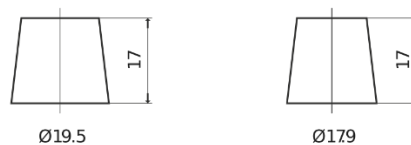

Batterien für Autos

Formula FB740

Type	FB740
Technology	Flooded
EAN/GTIN	3661024044554
Spannung	12 V
Kapazität	74 Ah
Kaltstartwert	680 A
Länge	278 mm
Breite	175 mm
Höhe	190 mm
Kastengröße	L03
Schaltung	ETN 0
Poltyp	EN taper post
Bodenleiste	B13
Gewicht (Änderungen vorbehalten)	16.60 kg

Schaltung

Poltyp

Bodenleiste

Design, Merkmale und Spezifikationen können ohne vorherige Ankündigung geändert werden. Wir lehnen jede ausdrückliche oder stillschweigende Zusicherung oder Gewährleistung in Bezug auf die Daten oder Empfehlungen ab und haften in keinem Fall für Verluste oder Schäden, die angeblich daraus entstanden sind. Einige Produkte sind möglicherweise nicht auf Ihrem lokalen Markt erhältlich.