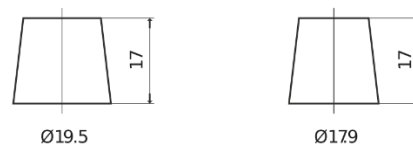

Produktübersicht

Batterien für Autos

Excell EB740

Type	EB740
Technology	Flooded
EAN/GTIN	3661024034555
Spannung	12 V
Kapazität	74 Ah
Kaltstartwert	680 A
Länge	278 mm
Breite	175 mm
Höhe	190 mm
Kastengröße	L03
Schaltung	ETN 0
Poltyp	EN taper post
Bodenleiste	B13
Gewicht (Änderungen vorbehalten)	16.60 kg

Schaltung

Poltyp

Bodenleiste

Design, Merkmale und Spezifikationen können ohne vorherige Ankündigung geändert werden. Wir lehnen jede ausdrückliche oder stillschweigende Zusicherung oder Gewährleistung in Bezug auf die Daten oder Empfehlungen ab und haften in keinem Fall für Verluste oder Schäden, die angeblich daraus entstanden sind. Einige Produkte sind möglicherweise nicht auf Ihrem lokalen Markt erhältlich.