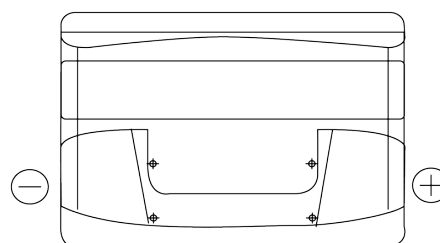

**Produktübersicht**

Batterien für Autos

**Excell EB740**

Type	EB740
Technology	Flooded
EAN/GTIN	3661024034555
Spannung	12 V
Kapazität	74 Ah
Kaltstartwert	680 A
Länge	278 mm
Breite	175 mm
Höhe	190 mm
Kastengröße	L03
Schaltung	ETN 0
Poltyp	EN taper post
Bodenleiste	B13
Gewicht (Änderungen vorbehalten)	16.60 kg

**Schaltung**

**Poltyp**

**Bodenleiste**

Design, Merkmale und Spezifikationen können ohne vorherige Ankündigung geändert werden. Wir lehnen jede ausdrückliche oder stillschweigende Zusicherung oder Gewährleistung in Bezug auf die Daten oder Empfehlungen ab und haften in keinem Fall für Verluste oder Schäden, die angeblich daraus entstanden sind. Einige Produkte sind möglicherweise nicht auf Ihrem lokalen Markt erhältlich.