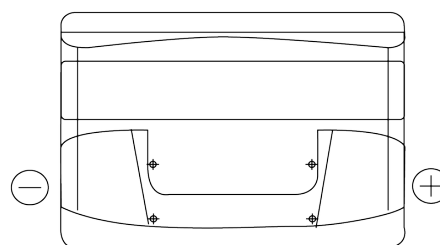

**Produktübersicht**

Batterien für Autos

**Power DB740**

Type	DB740
Technology	Flooded
EAN/GTIN	3661024024556
Spannung	12 V
Kapazität	74 Ah
Kaltstartwert	680 A
Länge	278 mm
Breite	175 mm
Höhe	190 mm
Kastengröße	L03
Schaltung	ETN 0
Poltyp	EN taper post
Bodenleiste	B13
Gewicht (Änderungen vorbehalten)	16.60 kg

**Schaltung**

**Poltyp**

Positive Terminal

Negative Terminal

**Bodenleiste**

Design, Merkmale und Spezifikationen können ohne vorherige Ankündigung geändert werden. Wir lehnen jede ausdrückliche oder stillschweigende Zusicherung oder Gewährleistung in Bezug auf die Daten oder Empfehlungen ab und haften in keinem Fall für Verluste oder Schäden, die angeblich daraus entstanden sind. Einige Produkte sind möglicherweise nicht auf Ihrem lokalen Markt erhältlich.