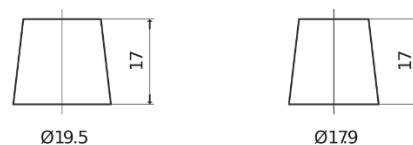

Produktübersicht

Batterien für Autos

Power DB740

Type	DB740
Technology	Flooded
EAN/GTIN	3661024024556
Spannung	12 V
Kapazität	74 Ah
Kaltstartwert	680 A
Länge	278 mm
Breite	175 mm
Höhe	190 mm
Kastengröße	L03
Schaltung	ETN 0
Poltyp	EN taper post
Bodenleiste	B13
Gewicht (Änderungen vorbehalten)	16.60 kg

Schaltung

Poltyp

Bodenleiste

Design, Merkmale und Spezifikationen können ohne vorherige Ankündigung geändert werden. Wir lehnen jede ausdrückliche oder stillschweigende Zusicherung oder Gewährleistung in Bezug auf die Daten oder Empfehlungen ab und haften in keinem Fall für Verluste oder Schäden, die angeblich daraus entstanden sind. Einige Produkte sind möglicherweise nicht auf Ihrem lokalen Markt erhältlich.