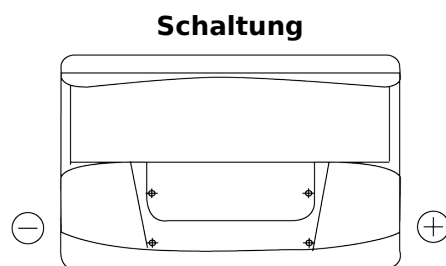

Produktübersicht

Batterien für Marine und Freizeit

Start EN750

Type	EN750
Technology	Flooded
EAN/GTIN	3661024036085
Spannung	12 V
Kapazität	74 Ah
Kaltstartwert	680 A
MCA	750
Länge	278 mm
Breite	175 mm
Höhe	190 mm
Kastengröße	L03
Schaltung	ETN 0
Poltyp	EN taper post
Bodenleiste	B13
Gewicht (Änderungen vorbehalten)	16.60 kg