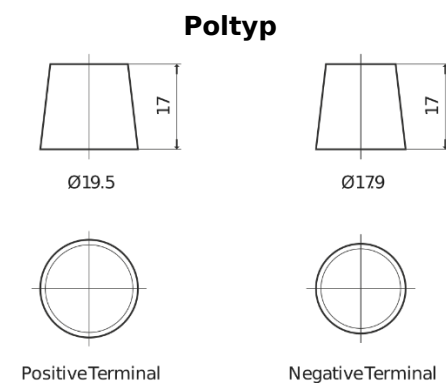

Produktübersicht

Batterien für Marine und Freizeit

Start EN750

Type	EN750
Technology	Flooded
EAN/GTIN	3661024036085
Spannung	12 V
Kapazität	74 Ah
Kaltstartwert	680 A
MCA	750
Länge	278 mm
Breite	175 mm
Höhe	190 mm
Kastengröße	L03
Schaltung	ETN 0
Poltyp	EN taper post
Bodenleiste	B13
Gewicht (Änderungen vorbehalten)	16.60 kg