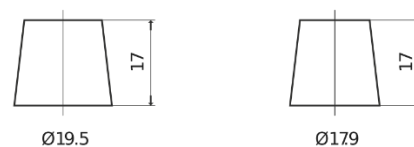

Produktübersicht

Batterien für Autos

Standard TC700

Type	TC700
Technology	Flooded
EAN/GTIN	3661024054829
Spannung	12 V
Kapazität	70 Ah
Kaltstartwert	640 A
Länge	278 mm
Breite	175 mm
Höhe	190 mm
Kastengröße	L03
Schaltung	ETN 0
Poltyp	EN taper post
Bodenleiste	B13
Gewicht (Änderungen vorbehalten)	16.00 kg

Schaltung

Poltyp

Bodenleiste

Design, Merkmale und Spezifikationen können ohne vorherige Ankündigung geändert werden. Wir lehnen jede ausdrückliche oder stillschweigende Zusicherung oder Gewährleistung in Bezug auf die Daten oder Empfehlungen ab und haften in keinem Fall für Verluste oder Schäden, die angeblich daraus entstanden sind. Einige Produkte sind möglicherweise nicht auf Ihrem lokalen Markt erhältlich.