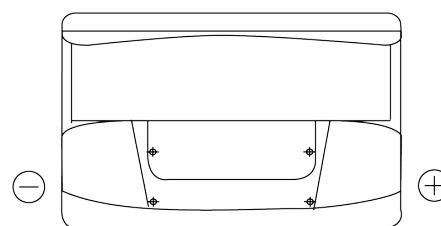

**Produktübersicht**

Batterien für Autos

**Standard TC700**

Type	TC700
Technology	Flooded
EAN/GTIN	3661024054829
Spannung	12 V
Kapazität	70 Ah
Kaltstartwert	640 A
Länge	278 mm
Breite	175 mm
Höhe	190 mm
Kastengröße	L03
Schaltung	ETN 0
Poltyp	EN taper post
Bodenleiste	B13
Gewicht (Änderungen vorbehalten)	16.00 kg

**Schaltung**

**Poltyp**

Positive Terminal

Negative Terminal

**Bodenleiste**

Design, Merkmale und Spezifikationen können ohne vorherige Ankündigung geändert werden. Wir lehnen jede ausdrückliche oder stillschweigende Zusicherung oder Gewährleistung in Bezug auf die Daten oder Empfehlungen ab und haften in keinem Fall für Verluste oder Schäden, die angeblich daraus entstanden sind. Einige Produkte sind möglicherweise nicht auf Ihrem lokalen Markt erhältlich.